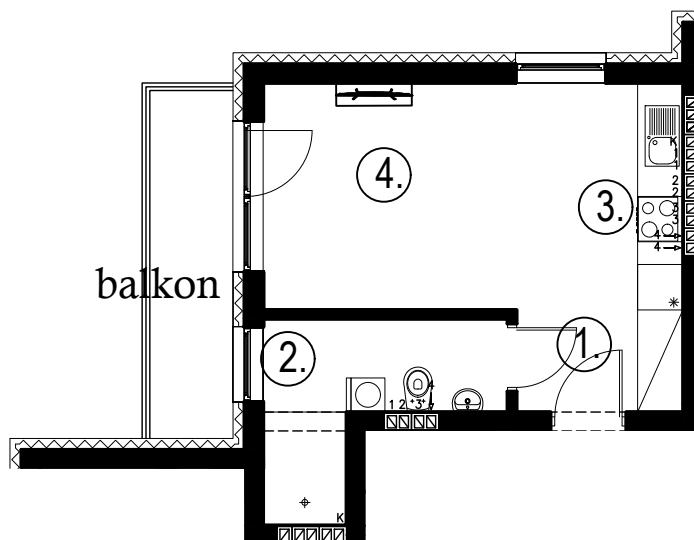

## Budynek B2, Mieszkanie 48

Rzut poddasza  
Lokalizacja mieszkania

1. przedpokój	2,63 m <sup>2</sup>
2. łazienka	5,62 m <sup>2</sup>
3. aneks kuchenny	2,74 m <sup>2</sup>
4. salon	14,03 m <sup>2</sup>
balkon	