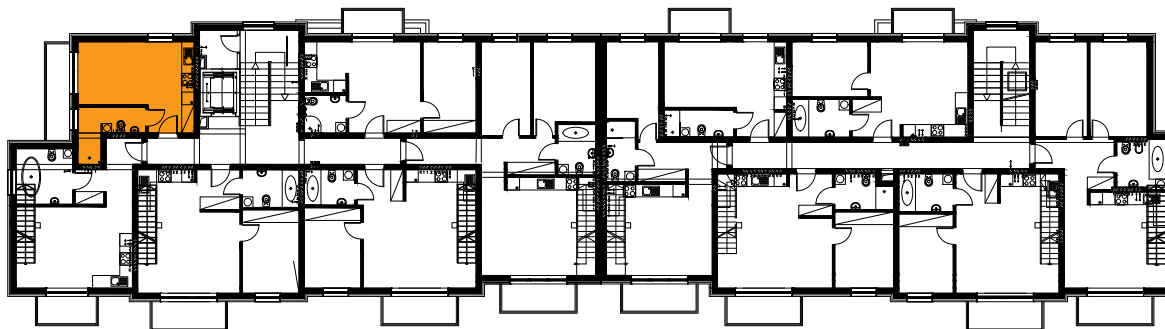

## Budynek B2, Mieszkanie 48

Rzut poddasza  
Lokalizacja mieszkania

1. przedpokój	2,63 m <sup>2</sup>
2. łazienka	5,62 m <sup>2</sup>
3. aneks kuchenny	2,74 m <sup>2</sup>
4. salon	14,03 m <sup>2</sup>
balkon	