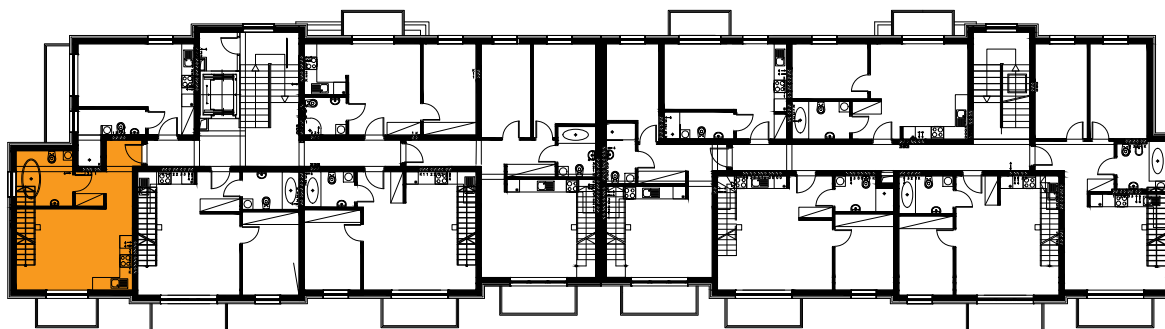

Błatnia Residence

Budynek B2, Mieszkanie 47

Rzut poddasza

Lokalizacja mieszkania

1. przedpokój	6,55 m ²
2. łazienka	7,04 m ²
3. aneks kuchenny	4,62 m ²
4. salon	15,47 m ²
schody	1,60 m ²
antresola	18,44 m ²
balkon	

53,72 m²

Błatnia Residence

Budynek B2, antresola mieszkania 47

Rzut antresoli
Lokalizacja mieszkania

- | | |
|--------------|------------------------------|
| 1. antresola | 16,67 (23,49) m ² |
| 2. schody | 1,77 m ² |

18,44 m²