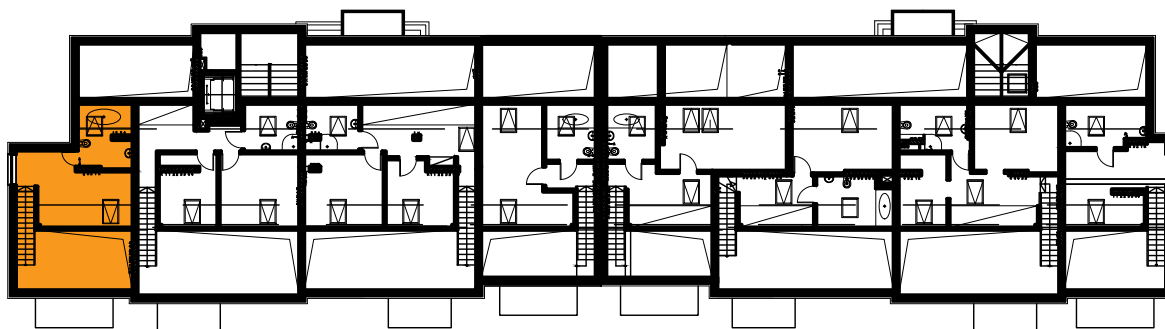

Błatnia Residence

Budynek B2, Mieszkanie 47

Rzut poddasza

Lokalizacja mieszkania

1. przedpokój	6,55 m ²
2. łazienka	7,04 m ²
3. aneks kuchenny	4,62 m ²
4. salon	15,47 m ²
schody	1,60 m ²
antresola	18,44 m ²
balkon	

53,72 m²

Błatnia Residence

Budynek B2, antresola mieszkania 47

Rzut antresoli
Lokalizacja mieszkania

- | | |
|--------------|------------------------------|
| 1. antresola | 16,67 (23,49) m ² |
| 2. schody | 1,77 m ² |

18,44 m²