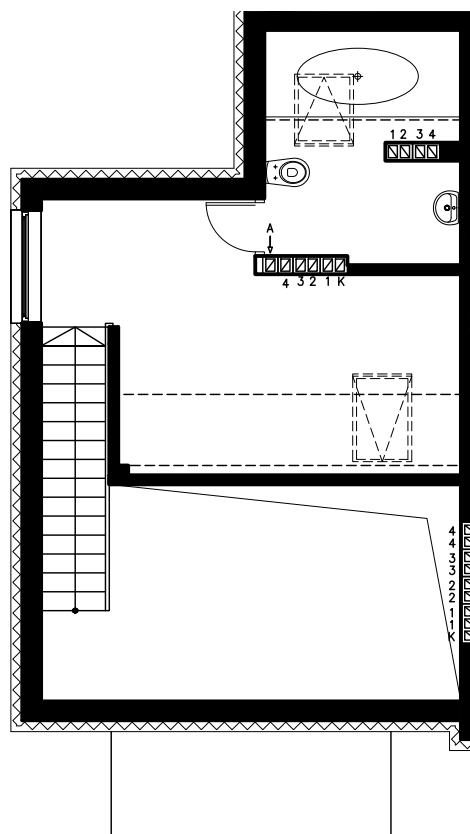

Błatnia Residence

Budynek B2, Mieszkanie 47

Rzut poddasza

Lokalizacja mieszkania

1. przedpokój	6,55 m ²
2. łazienka	7,04 m ²
3. aneks kuchenny	4,62 m ²
4. salon	15,47 m ²
schody	1,60 m ²
antresola	18,44 m ²
balkon	

53,72 m²

Błatnia Residence

Budynek B2, antresola mieszkania 47

Rzut antresoli
Lokalizacja mieszkania

- | | |
|--------------|------------------------------|
| 1. antresola | 16,67 (23,49) m ² |
| 2. schody | 1,77 m ² |

18,44 m²