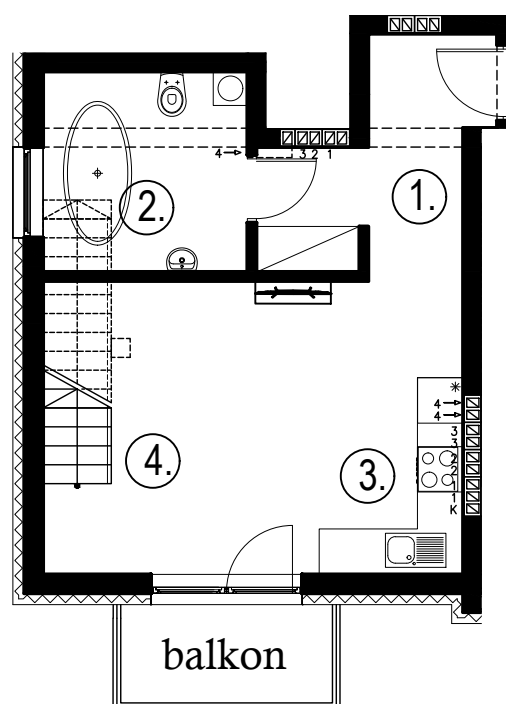

Błatnia Residence

Budynek B2, Mieszkanie 47

Rzut poddasza

Lokalizacja mieszkania

1. przedpokój	6,55 m ²
2. łazienka	7,04 m ²
3. aneks kuchenny	4,62 m ²
4. salon	15,47 m ²
schody	1,60 m ²
antresola	18,44 m ²
balkon	

53,72 m²

Błatnia Residence

Budynek B2, antresola mieszkania 47

Rzut antresoli
Lokalizacja mieszkania

- | | |
|--------------|------------------------------|
| 1. antresola | 16,67 (23,49) m ² |
| 2. schody | 1,77 m ² |

18,44 m²