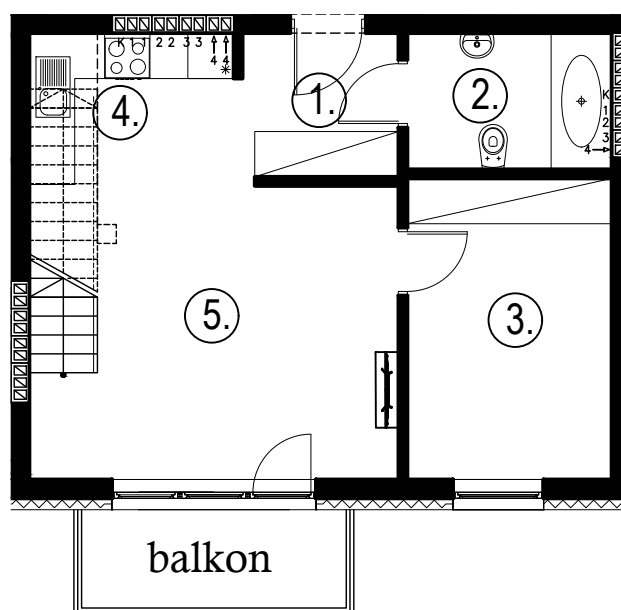

Błatnia Residence

Budynek B2, Mieszkanie 46

Rzut poddasza
Lokalizacja mieszkania

| | |
|-------------------|----------------------|
| 1. przedpokój | 3,85 m ² |
| 2. łazienka | 4,77 m ² |
| 3. sypialnia | 10,61 m ² |
| 4. aneks kuchenny | 3,91 m ² |
| 5. salon | 18,85 m ² |
| schody | 1,60 m ² |
| antresola | 31,15 m ² |
| balkon | |

74,74 m²

Błatnia Residence

Budynek B2, antresola mieszkania 46

Rzut antresoli
Lokalizacja mieszkania

- | | |
|--------------|------------------------------|
| 1. antresola | 29,38 (42,19) m ² |
| 2. schody | 1,77 m ² |

31,15 m²