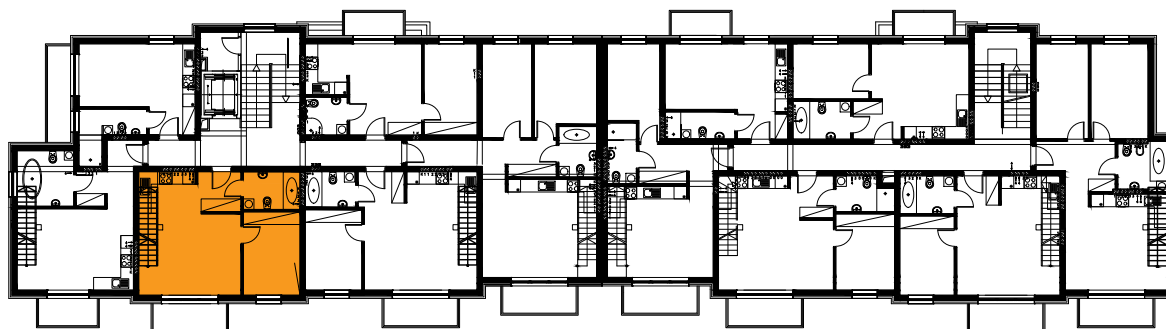

Błatnia Residence

Budynek B2, Mieszkanie 46

Rzut poddasza
Lokalizacja mieszkania

| | |
|-------------------|----------------------|
| 1. przedpokój | 3,85 m ² |
| 2. łazienka | 4,77 m ² |
| 3. sypialnia | 10,61 m ² |
| 4. aneks kuchenny | 3,91 m ² |
| 5. salon | 18,85 m ² |
| schody | 1,60 m ² |
| antresola | 31,15 m ² |
| balkon | |

74,74 m²

Błatnia Residence

Budynek B2, antresola mieszkania 46

Rzut antresoli
Lokalizacja mieszkania

- | | |
|--------------|------------------------------|
| 1. antresola | 29,38 (42,19) m ² |
| 2. schody | 1,77 m ² |

31,15 m²