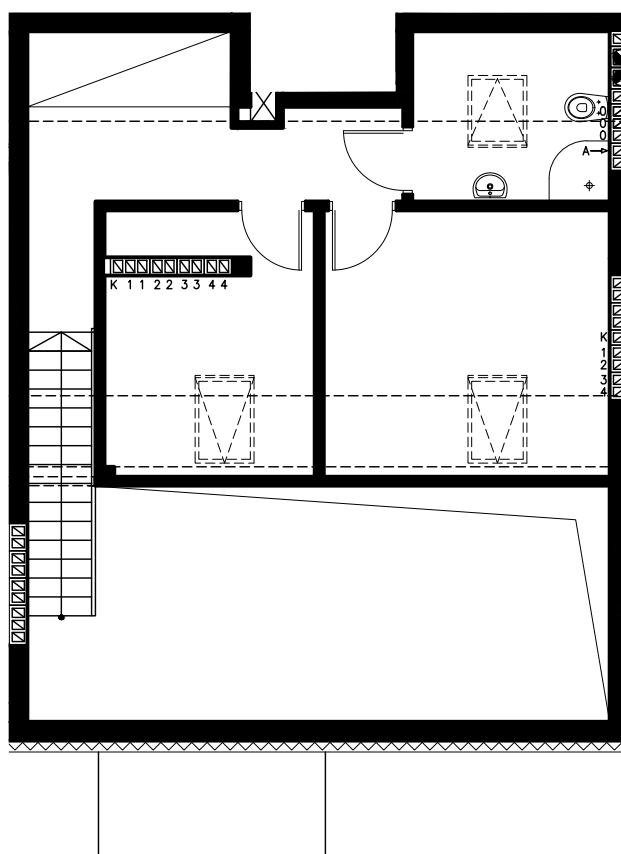

Błatnia Residence

Budynek B2, Mieszkanie 46

Rzut poddasza
Lokalizacja mieszkania

| | |
|-------------------|----------------------|
| 1. przedpokój | 3,85 m ² |
| 2. łazienka | 4,77 m ² |
| 3. sypialnia | 10,61 m ² |
| 4. aneks kuchenny | 3,91 m ² |
| 5. salon | 18,85 m ² |
| schody | 1,60 m ² |
| antresola | 31,15 m ² |
| balkon | |

74,74 m²

Błatnia Residence

Budynek B2, antresola mieszkania 46

Rzut antresoli
Lokalizacja mieszkania

- | | |
|--------------|------------------------------|
| 1. antresola | 29,38 (42,19) m ² |
| 2. schody | 1,77 m ² |

31,15 m²