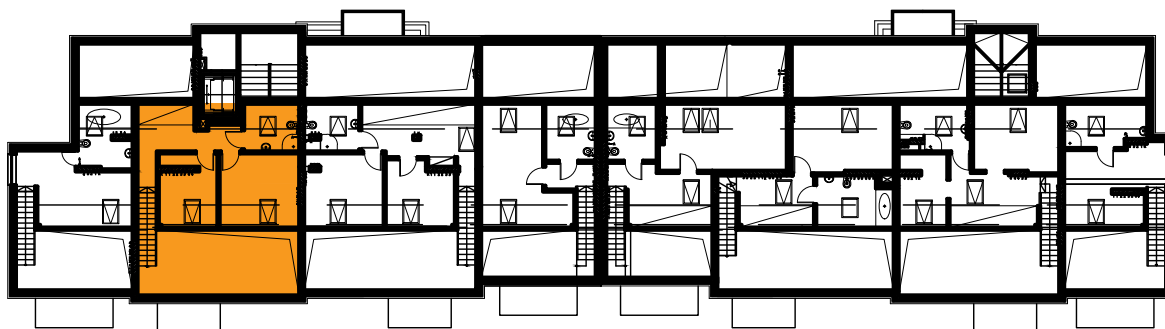

Błatnia Residence

Budynek B2, Mieszkanie 46

Rzut poddasza
Lokalizacja mieszkania

| | |
|-------------------|----------------------|
| 1. przedpokój | 3,85 m ² |
| 2. łazienka | 4,77 m ² |
| 3. sypialnia | 10,61 m ² |
| 4. aneks kuchenny | 3,91 m ² |
| 5. salon | 18,85 m ² |
| schody | 1,60 m ² |
| antresola | 31,15 m ² |
| balkon | |

74,74 m²

Błatnia Residence

Budynek B2, antresola mieszkania 46

Rzut antresoli
Lokalizacja mieszkania

- | | |
|--------------|------------------------------|
| 1. antresola | 29,38 (42,19) m ² |
| 2. schody | 1,77 m ² |

31,15 m²