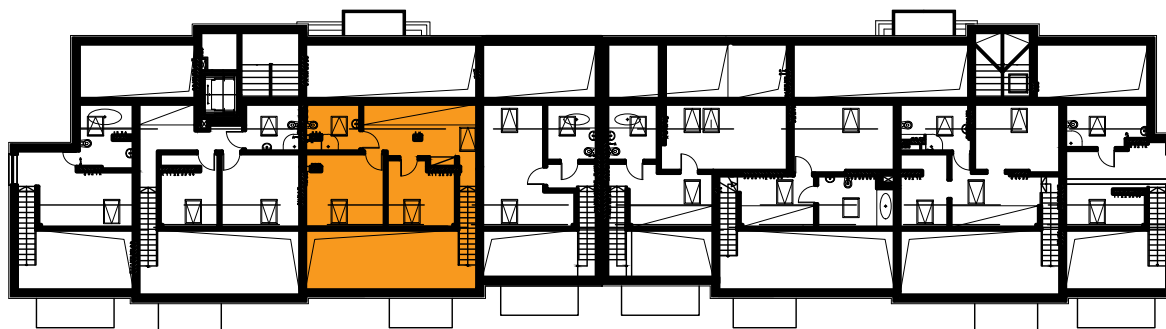

Błatnia Residence

Budynek B2, Mieszkanie 45

Rzut poddasza

Lokalizacja mieszkania

1. przedpokój	3,32 m ²
2. łazienka	4,00 m ²
3. sypialnia	10,20 m ²
4. aneks kuchenny	5,00 m ²
5. salon	20,53 m ²
schody	1,60 m ²
antresola	34,41 m ²
balkon	

79,06 m²

Błatnia Residence

Budynek B2, antresola mieszkania 45

Rzut antresoli
Lokalizacja mieszkania

1. antresola 32,64 (47,75) m²
2. schody 1,77 m²

34,41 m²