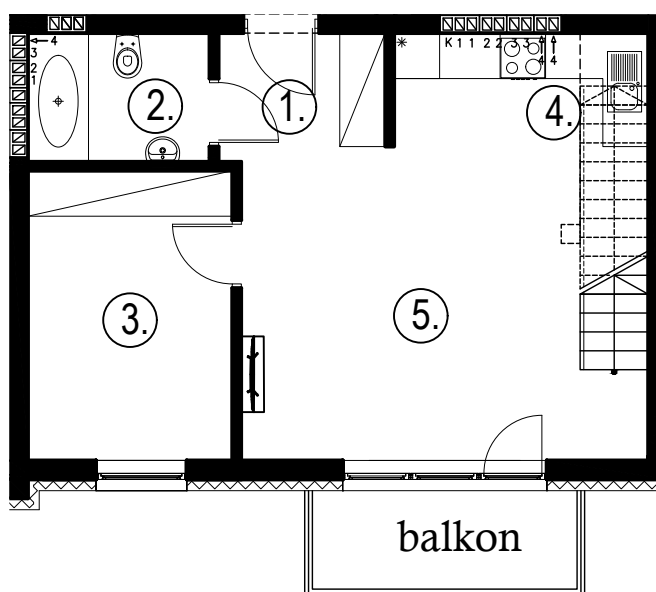

Błatnia Residence

Budynek B2, Mieszkanie 45

Rzut poddasza

Lokalizacja mieszkania

1. przedpokój	3,32 m ²
2. łazienka	4,00 m ²
3. sypialnia	10,20 m ²
4. aneks kuchenny	5,00 m ²
5. salon	20,53 m ²
schody	1,60 m ²
antresola	34,41 m ²
balkon	

79,06 m²

Błatnia Residence

Budynek B2, antresola mieszkania 45

Rzut antresoli
Lokalizacja mieszkania

1. antresola 32,64 (47,75) m²
2. schody 1,77 m²

34,41 m²