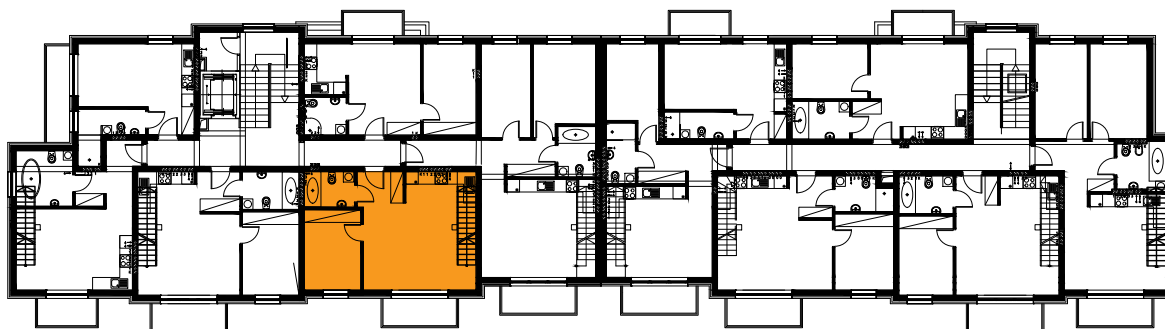

Błatnia Residence

Budynek B2, Mieszkanie 45

Rzut poddasza

Lokalizacja mieszkania

1. przedpokój	3,32 m ²
2. łazienka	4,00 m ²
3. sypialnia	10,20 m ²
4. aneks kuchenny	5,00 m ²
5. salon	20,53 m ²
schody	1,60 m ²
antresola	34,41 m ²
balkon	

79,06 m²

Błatnia Residence

Budynek B2, antresola mieszkania 45

Rzut antresoli
Lokalizacja mieszkania

1. antresola 32,64 (47,75) m²
2. schody 1,77 m²

34,41 m²