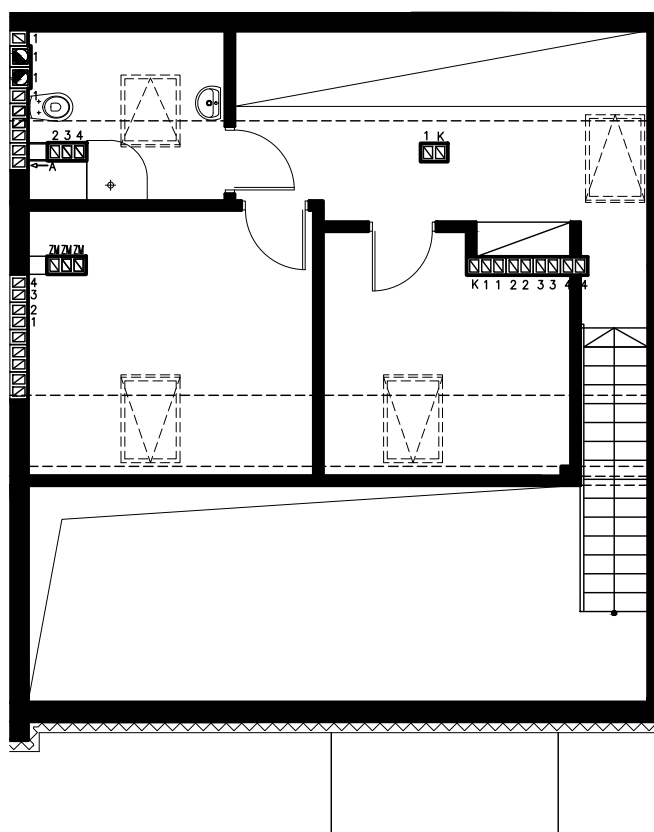

Błatnia Residence

Budynek B2, Mieszkanie 45

Rzut poddasza

Lokalizacja mieszkania

1. przedpokój	3,32 m ²
2. łazienka	4,00 m ²
3. sypialnia	10,20 m ²
4. aneks kuchenny	5,00 m ²
5. salon	20,53 m ²
schody	1,60 m ²
antresola	34,41 m ²
balkon	

79,06 m²

Błatnia Residence

Budynek B2, antresola mieszkania 45

Rzut antresoli
Lokalizacja mieszkania

1. antresola 32,64 (47,75) m²
2. schody 1,77 m²

34,41 m²