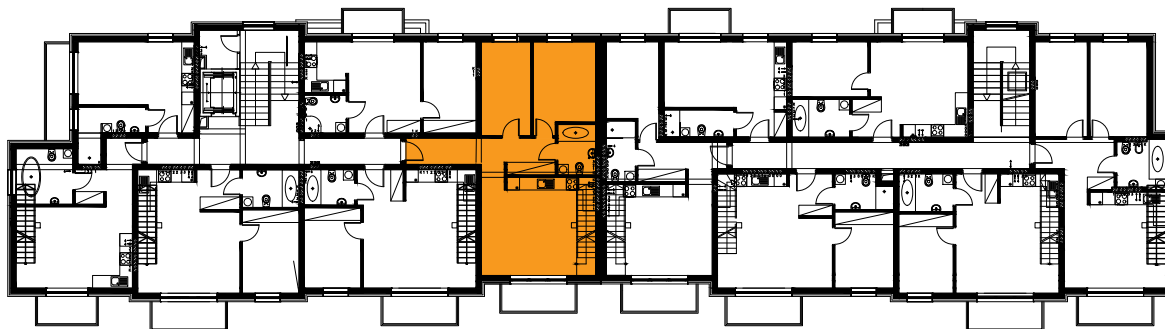

Błatnia Residence

Budynek B2, Mieszkanie 44

Rzut poddasza
Lokalizacja mieszkania

1. przedpokój	9,87 m ²
2. łazienka	4,23 m ²
3. sypialnia	11,90 m ²
4. pokój	10,43 m ²
5. aneks kuchenny	5,02 m ²
6. salon	19,28 m ²
schody	1,60 m ²
antresola	24,44 m ²
balkon	

86,77 m²

Błatnia Residence

Budynek B2, antresola mieszkania 44

Rzut antresoli
Lokalizacja mieszkania

- | | |
|--------------|------------------------------|
| 1. antresola | 22,67 (32,43) m ² |
| 2. schody | 1,77 m ² |

24,44 m²