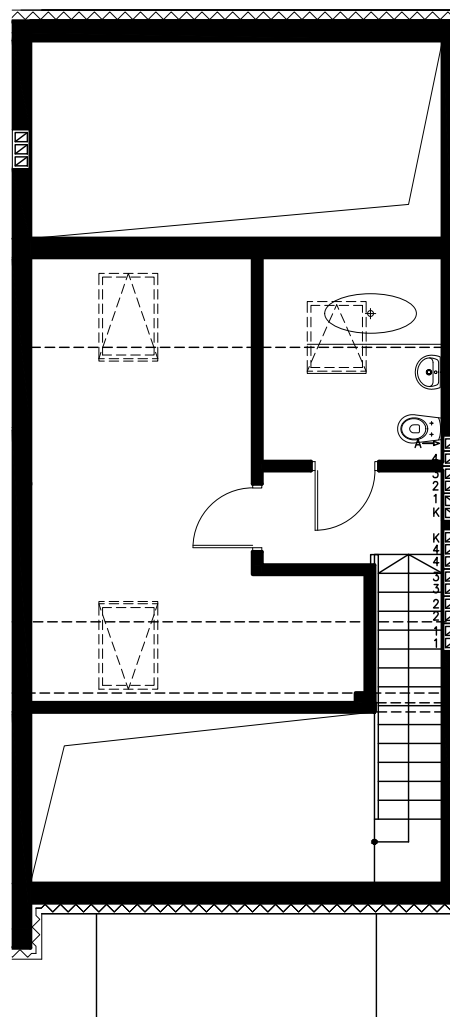

Błatnia Residence

Budynek B2, Mieszkanie 44

Rzut poddasza
Lokalizacja mieszkania

1. przedpokój	9,87 m ²
2. łazienka	4,23 m ²
3. sypialnia	11,90 m ²
4. pokój	10,43 m ²
5. aneks kuchenny	5,02 m ²
6. salon	19,28 m ²
schody	1,60 m ²
antresola	24,44 m ²
balkon	

86,77 m²

Błatnia Residence

Budynek B2, antresola mieszkania 44

Rzut antresoli
Lokalizacja mieszkania

- | | |
|--------------|------------------------------|
| 1. antresola | 22,67 (32,43) m ² |
| 2. schody | 1,77 m ² |

24,44 m²