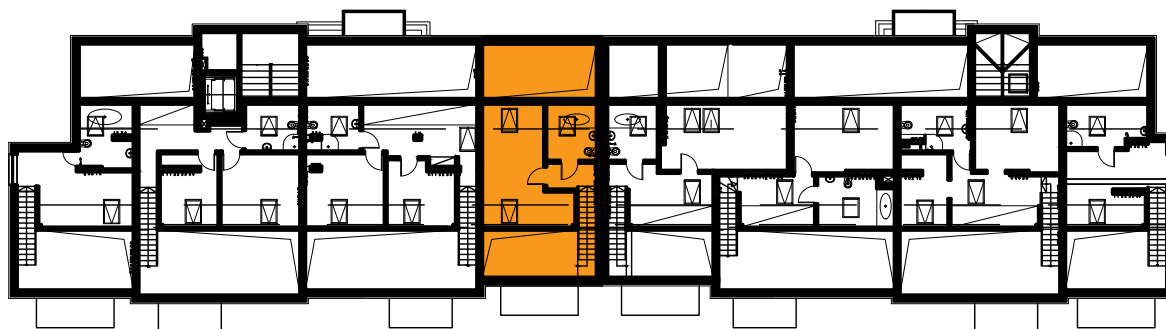

Błatnia Residence

Budynek B2, Mieszkanie 44

Rzut poddasza
Lokalizacja mieszkania

1. przedpokój	9,87 m ²
2. łazienka	4,23 m ²
3. sypialnia	11,90 m ²
4. pokój	10,43 m ²
5. aneks kuchenny	5,02 m ²
6. salon	19,28 m ²
schody	1,60 m ²
antresola	24,44 m ²
balkon	

86,77 m²

Błatnia Residence

Budynek B2, antresola mieszkania 44

Rzut antresoli
Lokalizacja mieszkania

- | | |
|--------------|------------------------------|
| 1. antresola | 22,67 (32,43) m ² |
| 2. schody | 1,77 m ² |

24,44 m²