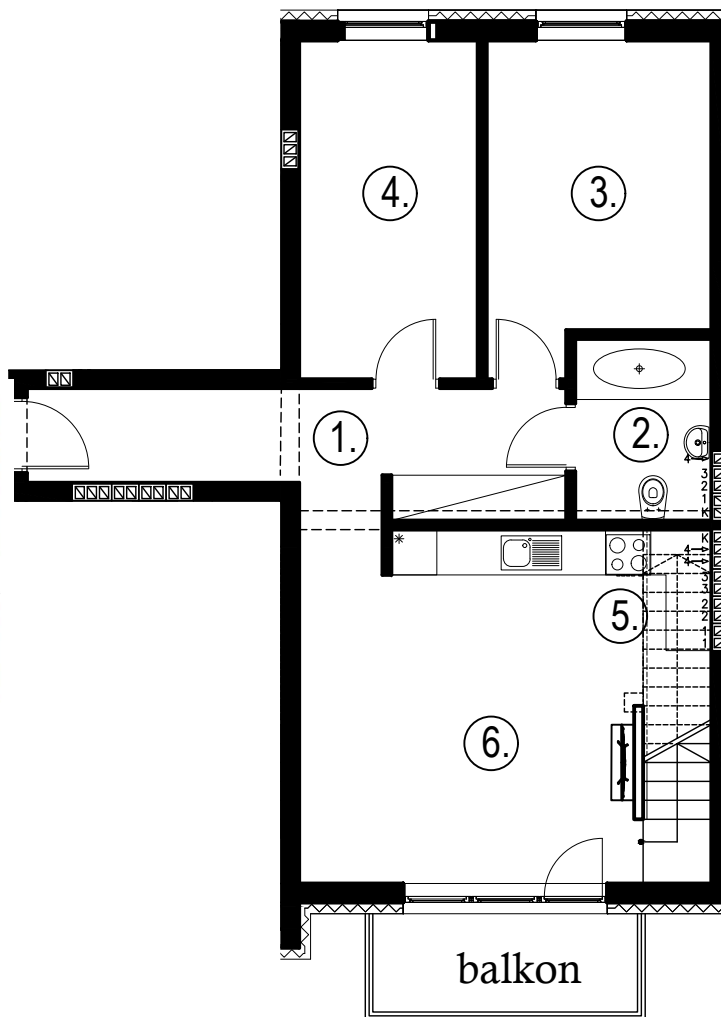

Błatnia Residence

Budynek B2, Mieszkanie 44

Rzut poddasza
Lokalizacja mieszkania

1. przedpokój	9,87 m ²
2. łazienka	4,23 m ²
3. sypialnia	11,90 m ²
4. pokój	10,43 m ²
5. aneks kuchenny	5,02 m ²
6. salon	19,28 m ²
schody	1,60 m ²
antresola	24,44 m ²
balkon	

86,77 m²

Błatnia Residence

Budynek B2, antresola mieszkania 44

Rzut antresoli
Lokalizacja mieszkania

- | | |
|--------------|------------------------------|
| 1. antresola | 22,67 (32,43) m ² |
| 2. schody | 1,77 m ² |

24,44 m²