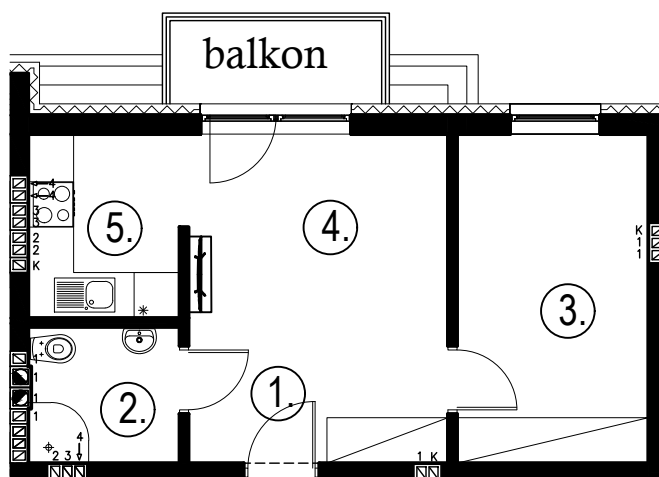

Błatnia Residence

Budynek B2, Mieszkanie 43

Rzut poddasza
Lokalizacja mieszkania

1. przedpokój	2,71 m ²
2. łazienka	3,50 m ²
3. sypialnia	10,86 m ²
4. aneks kuchenny	2,68 m ²
5. salon	14,47 m ²
balkon	

34,22 m²