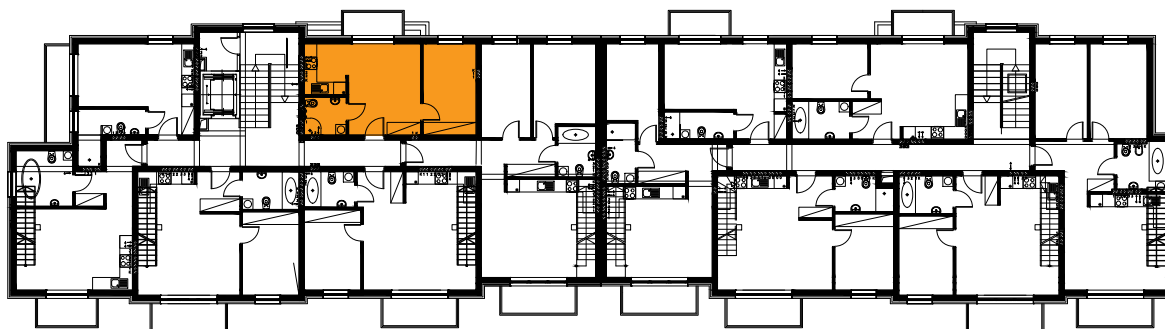

Błatnia Residence

Budynek B2, Mieszkanie 43

Rzut poddasza
Lokalizacja mieszkania

1. przedpokój	2,71 m ²
2. łazienka	3,50 m ²
3. sypialnia	10,86 m ²
4. aneks kuchenny	2,68 m ²
5. salon	14,47 m ²
balkon	

34,22 m²