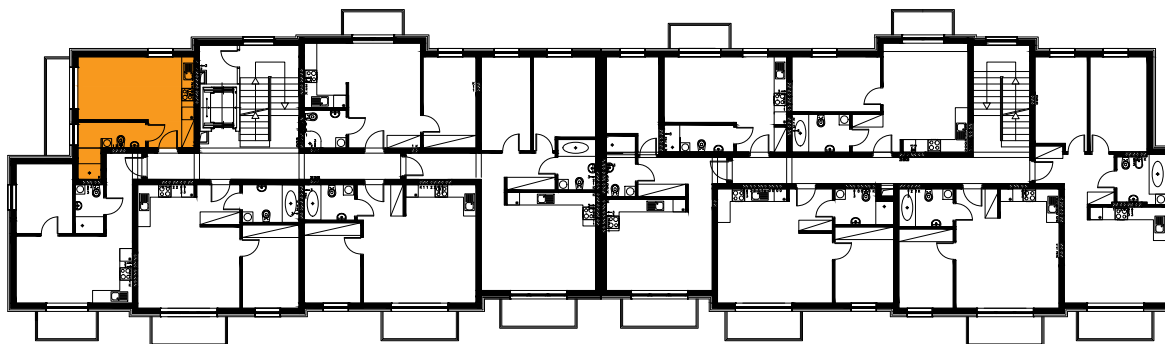

Błatnia Residence

Budynek B2, Mieszkanie 42

Rzut piętra 2
Lokalizacja mieszkania

1. przedpokój	2,63 m ²
2. łazienka	5,62 m ²
3. aneks kuchenny	2,74 m ²
4. salon	14,03 m ²
balkon	

25,02 m²