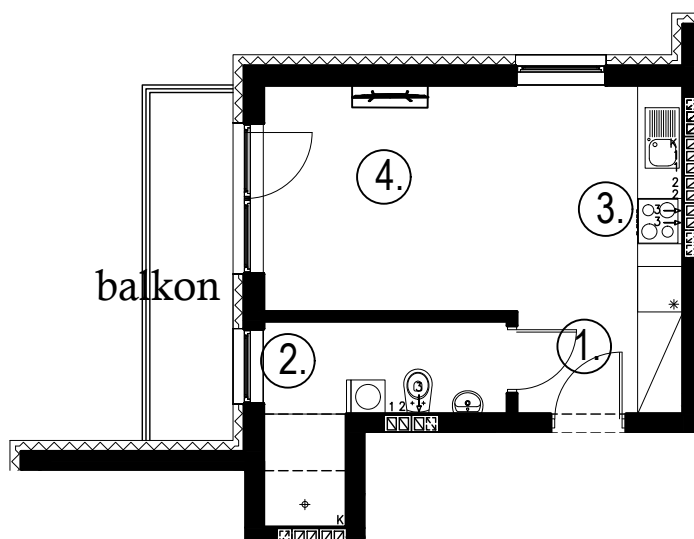

Błatnia Residence

Budynek B2, Mieszkanie 42

Rzut piętra 2
Lokalizacja mieszkania

1. przedpokój	2,63 m ²
2. łazienka	5,62 m ²
3. aneks kuchenny	2,74 m ²
4. salon	14,03 m ²
balkon	

25,02 m²