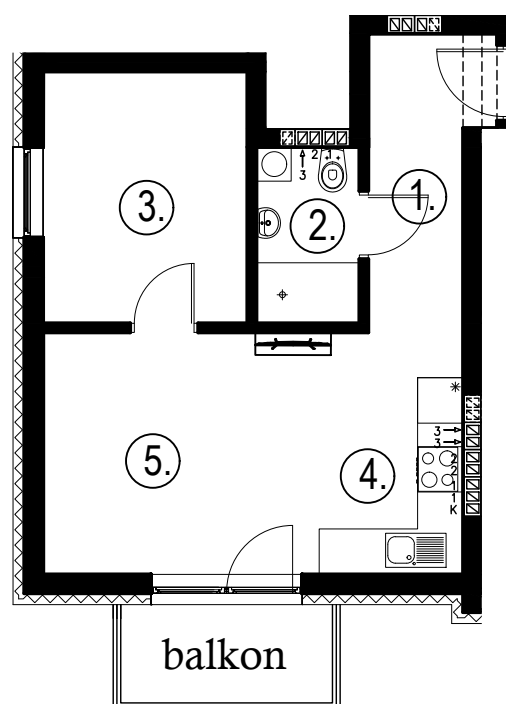

Błatnia Residence

Budynek B2, Mieszkanie 41

Rzut piętra 2

Lokalizacja mieszkania

1. przedpokój	4,21 m ²
2. łazienka	3,11 m ²
3. sypialnia	8,87 m ²
4. aneks kuchenny	4,62 m ²
5. salon	14,14 m ²
balkon	

34,95 m²