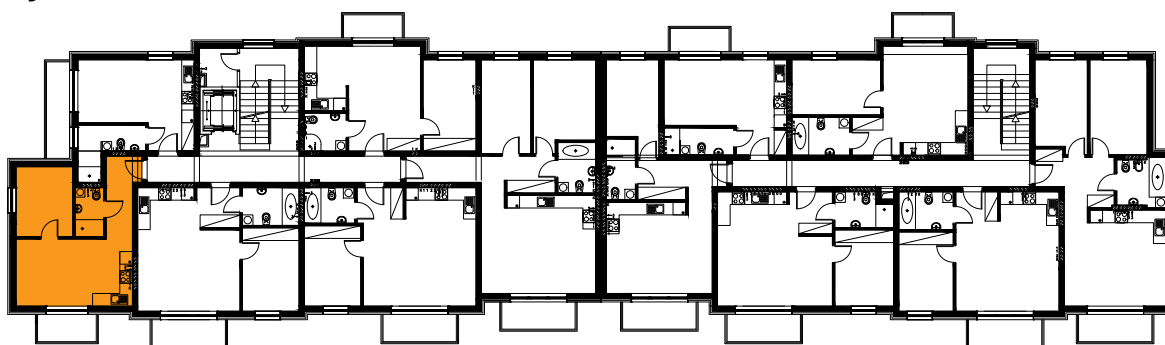

Błatnia Residence

Budynek B2, Mieszkanie 41

Rzut piętra 2

Lokalizacja mieszkania

1. przedpokój	4,21 m ²
2. łazienka	3,11 m ²
3. sypialnia	8,87 m ²
4. aneks kuchenny	4,62 m ²
5. salon	14,14 m ²
balkon	

34,95 m²