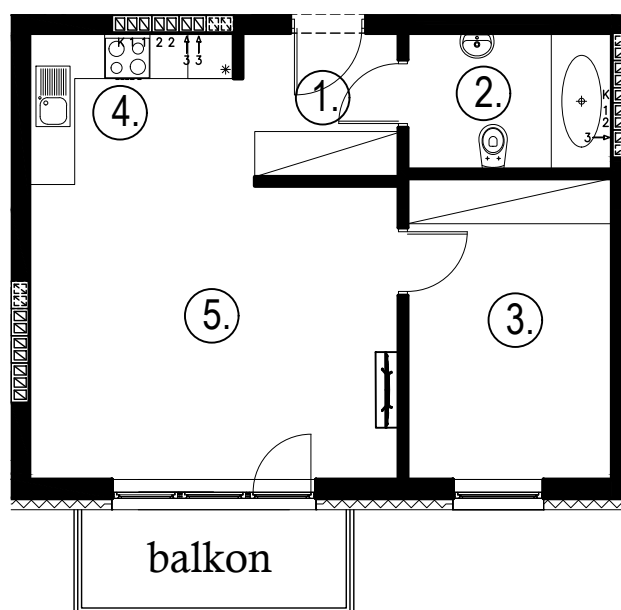

Błatnia Residence

Budynek B2, Mieszkanie 40

Rzut piętra 2
Lokalizacja mieszkania

1. przedpokój	3,85 m ²
2. łazienka	4,77 m ²
3. sypialnia	10,61 m ²
4. aneks kuchenny	3,91 m ²
5. salon	20,45 m ²
balkon	

43,59 m²