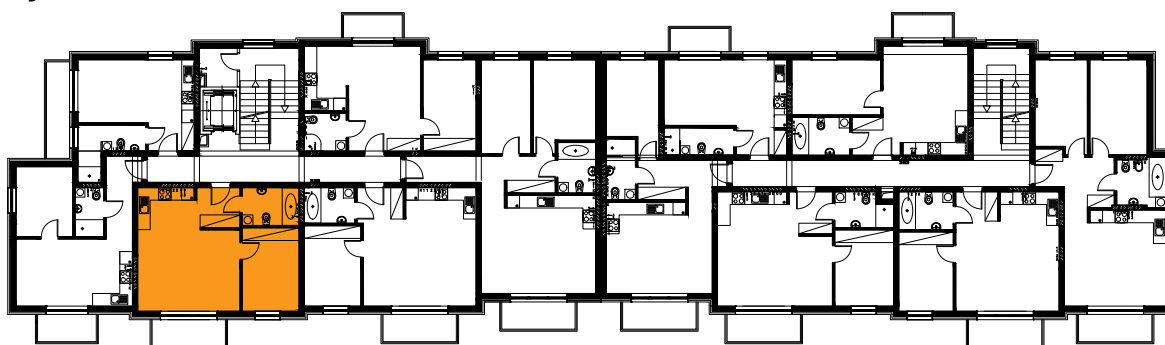

Błatnia Residence

Budynek B2, Mieszkanie 40

Rzut piętra 2
Lokalizacja mieszkania

1. przedpokój	3,85 m ²
2. łazienka	4,77 m ²
3. sypialnia	10,61 m ²
4. aneks kuchenny	3,91 m ²
5. salon	20,45 m ²
balkon	

43,59 m²