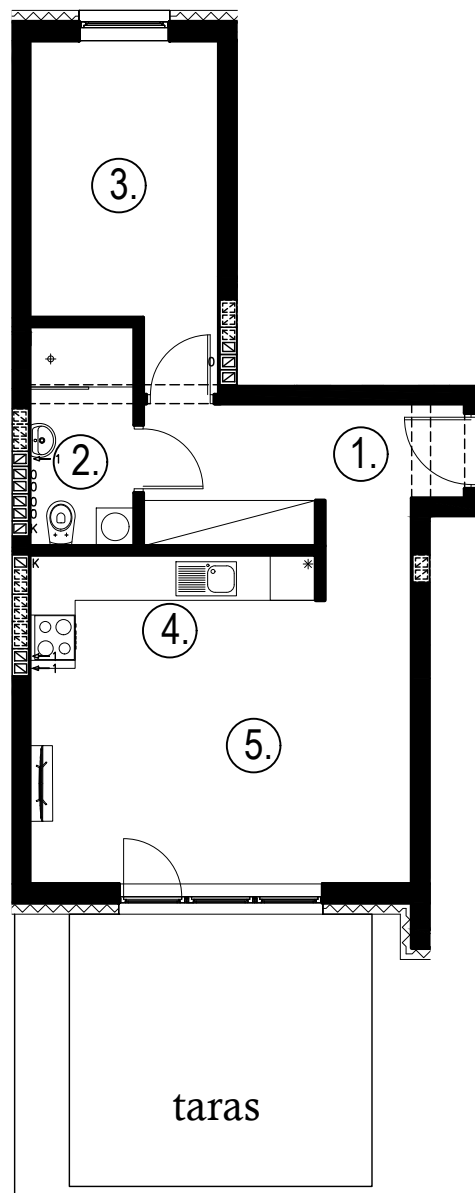

Błatnia Residence

Budynek B2, Mieszkanie 04

Rzut parteru

Lokalizacja mieszkania

1. przedpokój	6,66 m ²
2. łazienka	3,91 m ²
3. sypialnia	10,02 m ²
4. aneks kuchenny	4,50 m ²
5. salon	18,02 m ²
taras	

43,11 m²