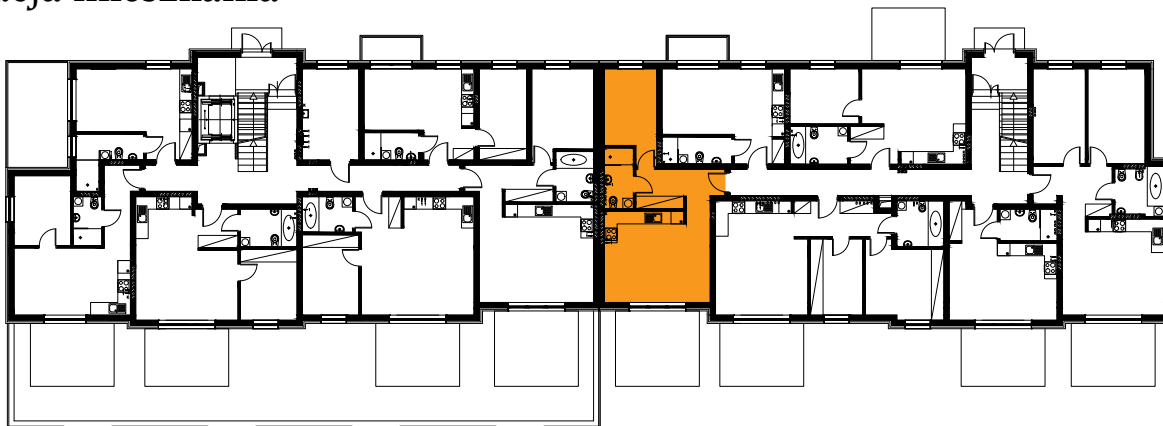

Błatnia Residence

Budynek B2, Mieszkanie 04

Rzut parteru

Lokalizacja mieszkania

1. przedpokój	6,66 m ²
2. łazienka	3,91 m ²
3. sypialnia	10,02 m ²
4. aneks kuchenny	4,50 m ²
5. salon	18,02 m ²
taras	

43,11 m²