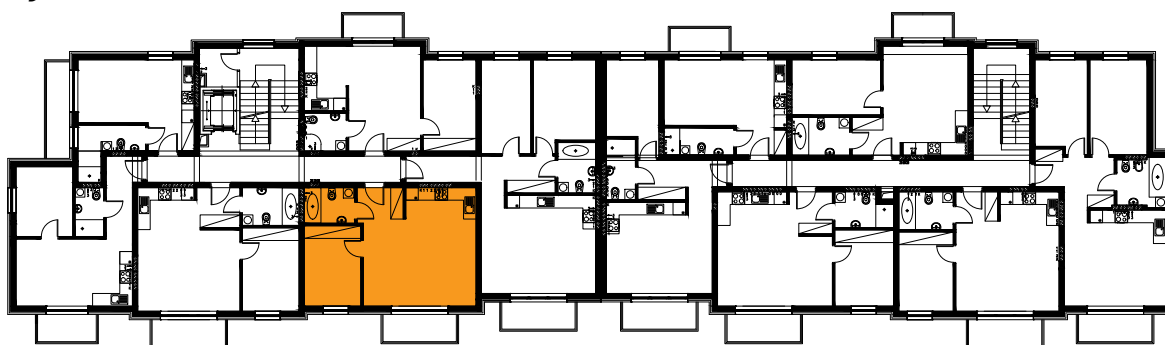

Błatnia Residence

Budynek B2, Mieszkanie 39

Rzut piętra 2
Lokalizacja mieszkania

1. przedpokój	3,32 m ²
2. łazienka	4,00 m ²
3. sypialnia	10,20 m ²
4. aneks kuchenny	5,00 m ²
5. salon	22,13 m ²
balkon	

44,65 m²