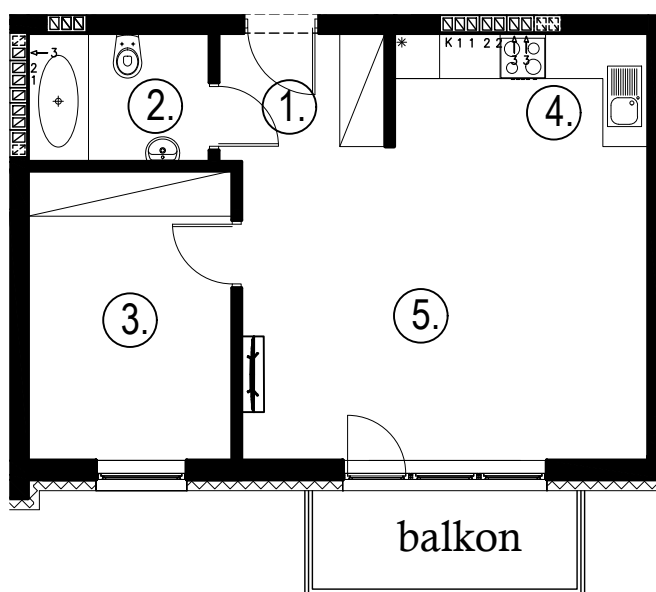

Błatnia Residence

Budynek B2, Mieszkanie 39

Rzut piętra 2
Lokalizacja mieszkania

1. przedpokój	3,32 m ²
2. łazienka	4,00 m ²
3. sypialnia	10,20 m ²
4. aneks kuchenny	5,00 m ²
5. salon	22,13 m ²
balkon	

44,65 m²