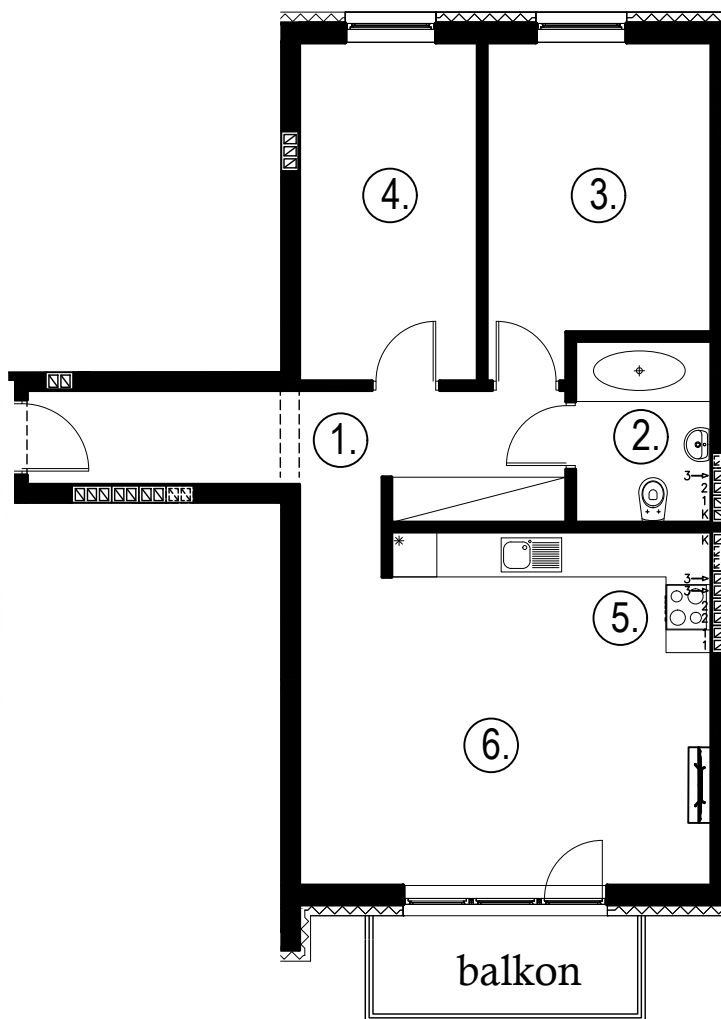

Błatnia Residence

Budynek B2, Mieszkanie 38

Rzut piętra 2

Lokalizacja mieszkania

1. przedpokój	9,87 m ²
2. łazienka	4,23 m ²
3. sypialnia	11,90 m ²
4. pokój	10,43 m ²
5. aneks kuchenny	5,02 m ²
6. salon	20,88 m ²
balkon	

62,33 m²