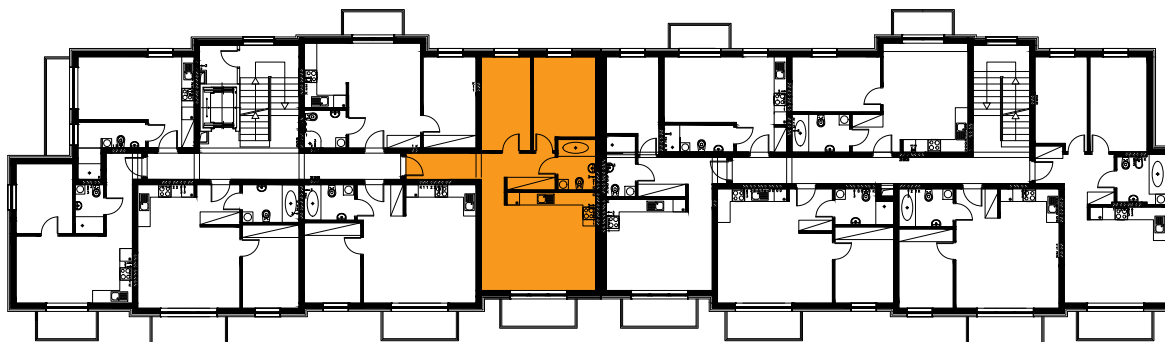

Błatnia Residence

Budynek B2, Mieszkanie 38

Rzut piętra 2

Lokalizacja mieszkania

1. przedpokój	9,87 m ²
2. łazienka	4,23 m ²
3. sypialnia	11,90 m ²
4. pokój	10,43 m ²
5. aneks kuchenny	5,02 m ²
6. salon	20,88 m ²
balkon	

62,33 m²