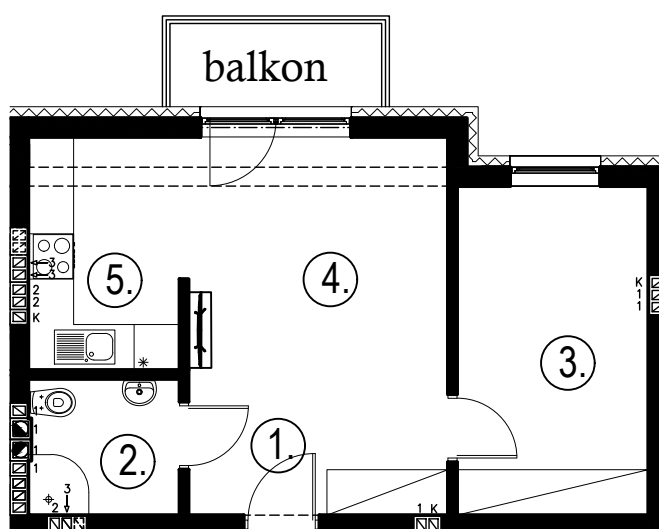

Błatnia Residence

Budynek B2, Mieszkanie 37

Rzut piętra 2
Lokalizacja mieszkania

1. przedpokój	3,64 m ²
2. łazienka	3,50 m ²
3. sypialnia	10,86 m ²
4. aneks kuchenny	3,44 m ²
5. salon	16,37 m ²
balkon	

37,51 m²