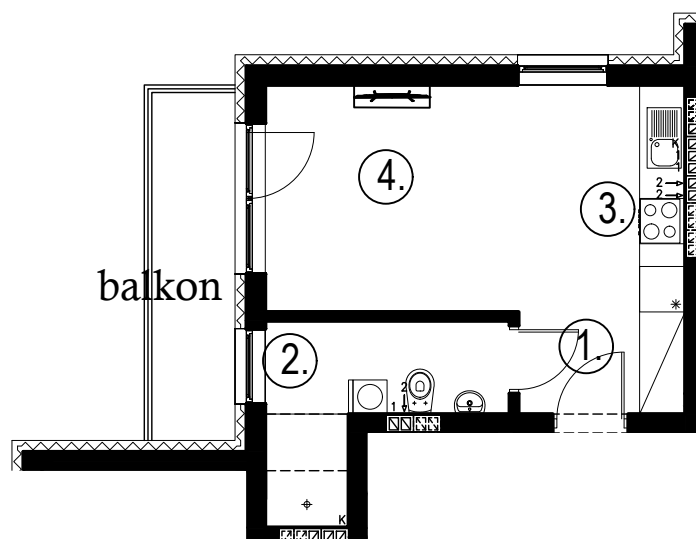

## Budynek B2, Mieszkanie 36

Rzut piętra 1  
Lokalizacja mieszkania

1. przedpokój	2,63 m <sup>2</sup>
2. łazienka	5,62 m <sup>2</sup>
3. aneks kuchenny	2,74 m <sup>2</sup>
4. salon	14,03 m <sup>2</sup>
balkon	