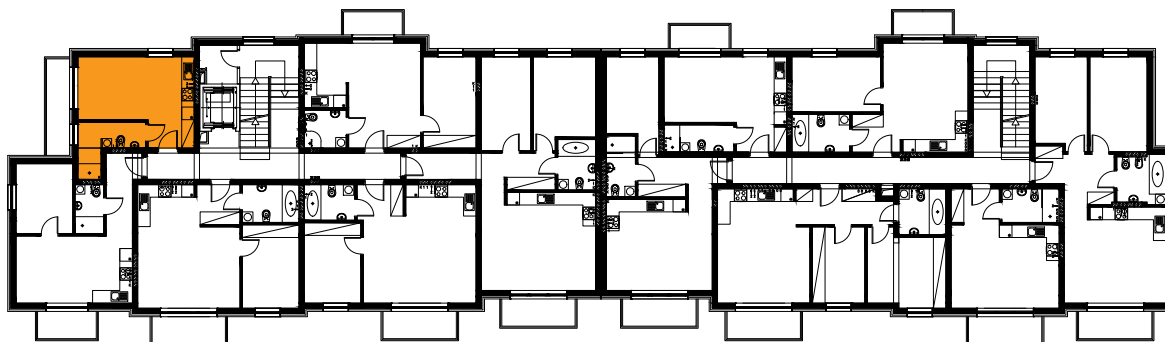

## Budynek B2, Mieszkanie 36

Rzut piętra 1  
Lokalizacja mieszkania

1. przedpokój	2,63 m <sup>2</sup>
2. łazienka	5,62 m <sup>2</sup>
3. aneks kuchenny	2,74 m <sup>2</sup>
4. salon	14,03 m <sup>2</sup>
balkon	