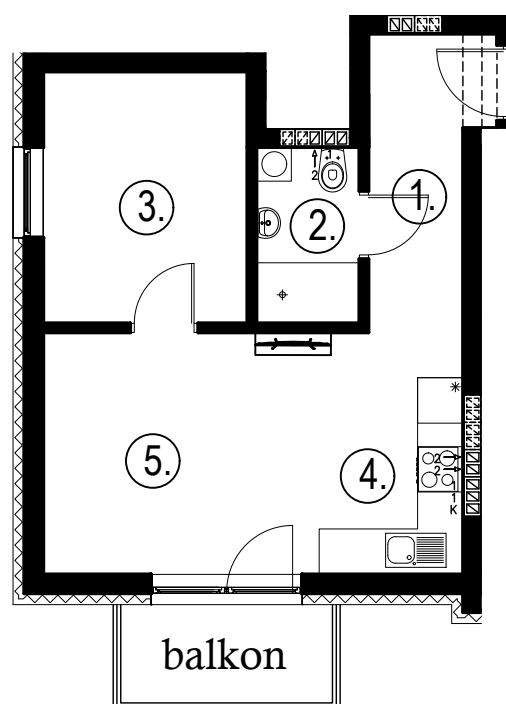

## Budynek B2, Mieszkanie 35

Rzut piętra 1  
Lokalizacja mieszkania

1. przedpokój	4,21 m <sup>2</sup>
2. łazienka	3,11 m <sup>2</sup>
3. sypialnia	8,87 m <sup>2</sup>
4. aneks kuchenny	4,62 m <sup>2</sup>
5. salon	14,14 m <sup>2</sup>
balkon	