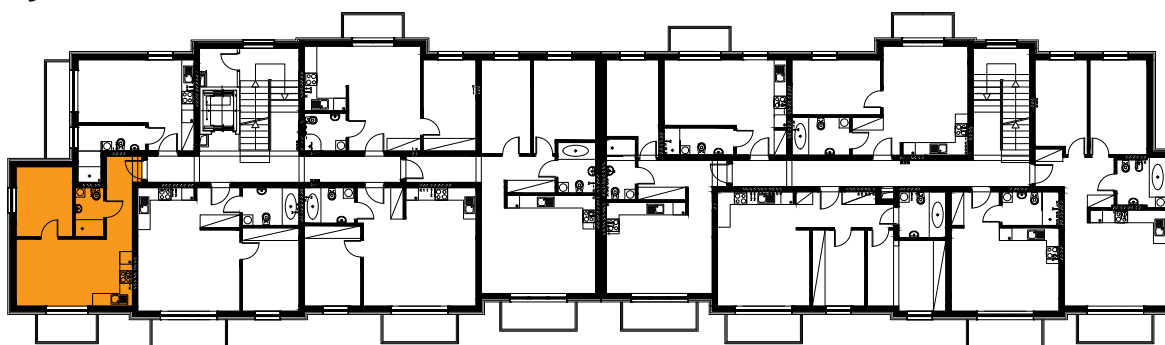

## Budynek B2, Mieszkanie 35

Rzut piętra 1  
Lokalizacja mieszkania

1. przedpokój	4,21 m <sup>2</sup>
2. łazienka	3,11 m <sup>2</sup>
3. sypialnia	8,87 m <sup>2</sup>
4. aneks kuchenny	4,62 m <sup>2</sup>
5. salon	14,14 m <sup>2</sup>
balkon	