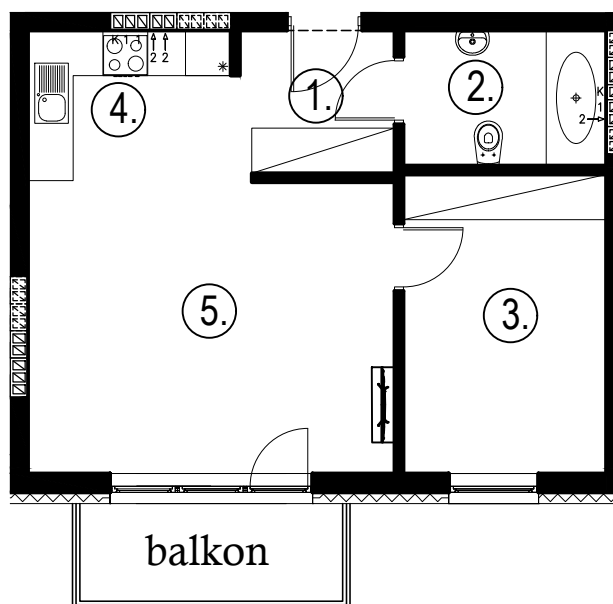

## Budynek B2, Mieszkanie 34

Rzut piętra 1  
Lokalizacja mieszkania

1. przedpokój	3,85 m <sup>2</sup>
2. łazienka	4,77 m <sup>2</sup>
3. sypialnia	10,61 m <sup>2</sup>
4. aneks kuchenny	3,91 m <sup>2</sup>
5. salon	20,45 m <sup>2</sup>
balkon	