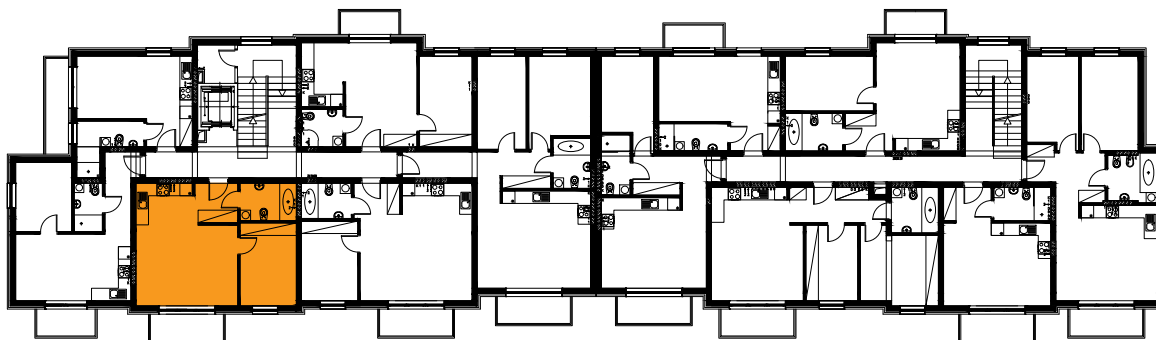

## Budynek B2, Mieszkanie 34

Rzut piętra 1  
Lokalizacja mieszkania

1. przedpokój	3,85 m <sup>2</sup>
2. łazienka	4,77 m <sup>2</sup>
3. sypialnia	10,61 m <sup>2</sup>
4. aneks kuchenny	3,91 m <sup>2</sup>
5. salon	20,45 m <sup>2</sup>
balkon	