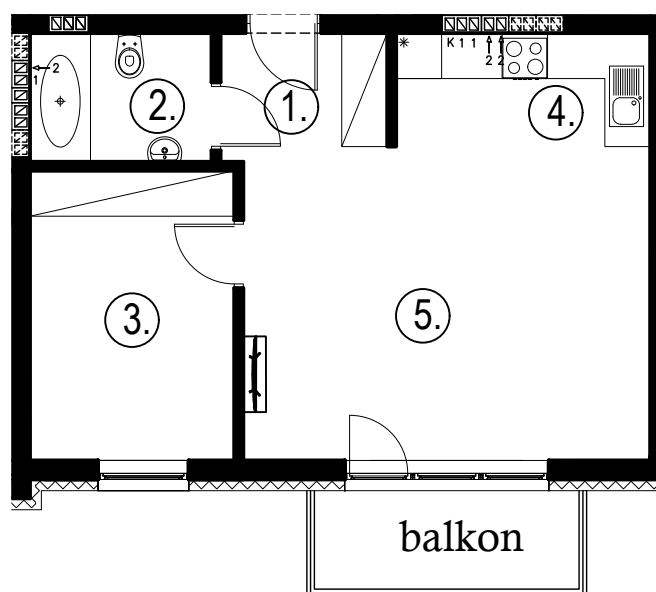

Błatnia Residence

Budynek B2, Mieszkanie 33

Rzut piętra 1
Lokalizacja mieszkania

1. przedpokój	3,32 m ²
2. łazienka	4,00 m ²
3. sypialnia	10,20 m ²
4. aneks kuchenny	5,00 m ²
5. salon	22,13 m ²
balkon	

44,65 m²