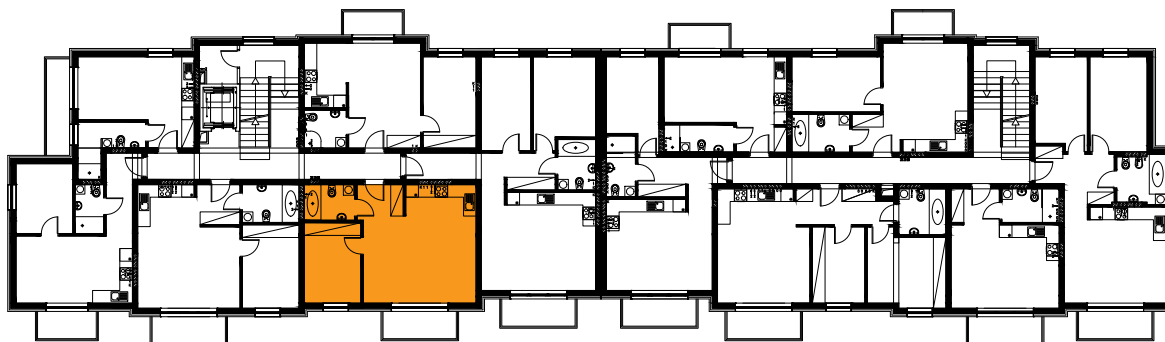

Błatnia Residence

Budynek B2, Mieszkanie 33

Rzut piętra 1
Lokalizacja mieszkania

1. przedpokój	3,32 m ²
2. łazienka	4,00 m ²
3. sypialnia	10,20 m ²
4. aneks kuchenny	5,00 m ²
5. salon	22,13 m ²
balkon	

44,65 m²