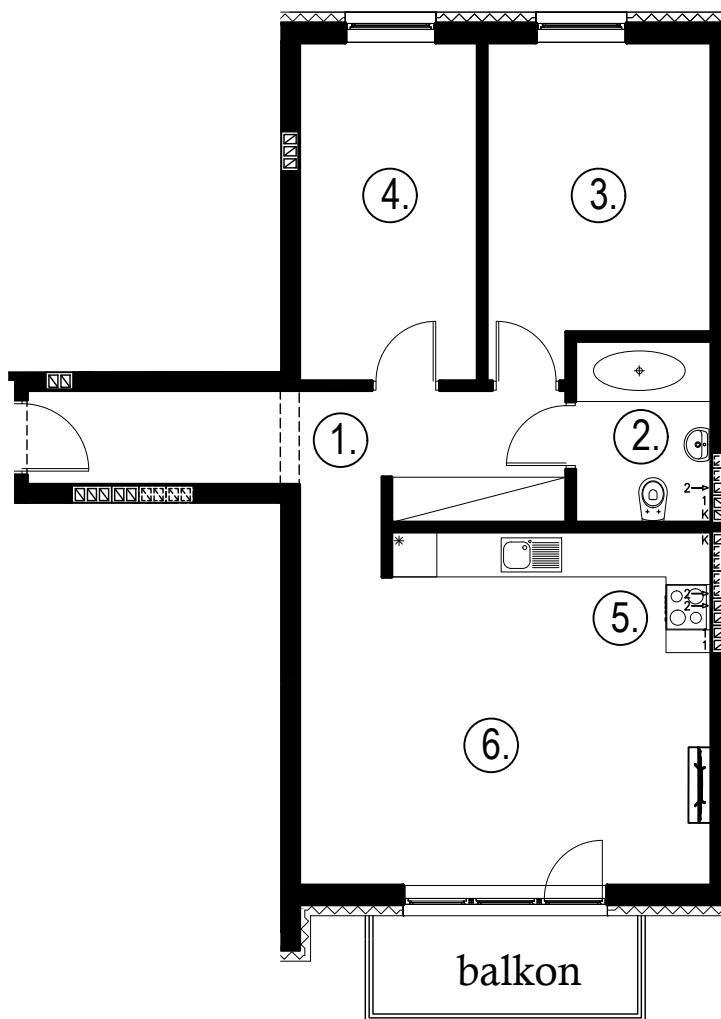

## Budynek B2, Mieszkanie 32

Rzut piętra 1  
Lokalizacja mieszkania

1. przedpokój	9,87 m <sup>2</sup>
2. łazienka	4,23 m <sup>2</sup>
3. sypialnia	11,90 m <sup>2</sup>
4. pokój	10,43 m <sup>2</sup>
5. aneks kuchenny	5,02 m <sup>2</sup>
6. salon	20,88 m <sup>2</sup>
balkon	