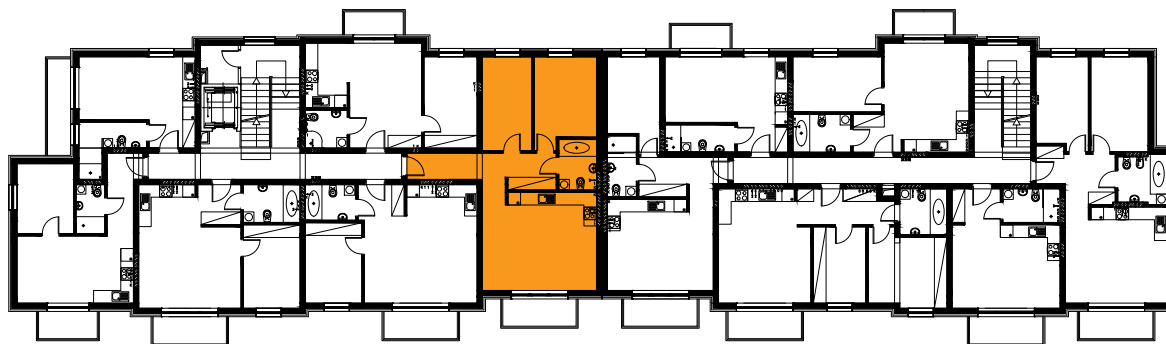

## Budynek B2, Mieszkanie 32

Rzut piętra 1  
Lokalizacja mieszkania

1. przedpokój	9,87 m <sup>2</sup>
2. łazienka	4,23 m <sup>2</sup>
3. sypialnia	11,90 m <sup>2</sup>
4. pokój	10,43 m <sup>2</sup>
5. aneks kuchenny	5,02 m <sup>2</sup>
6. salon	20,88 m <sup>2</sup>
balkon	