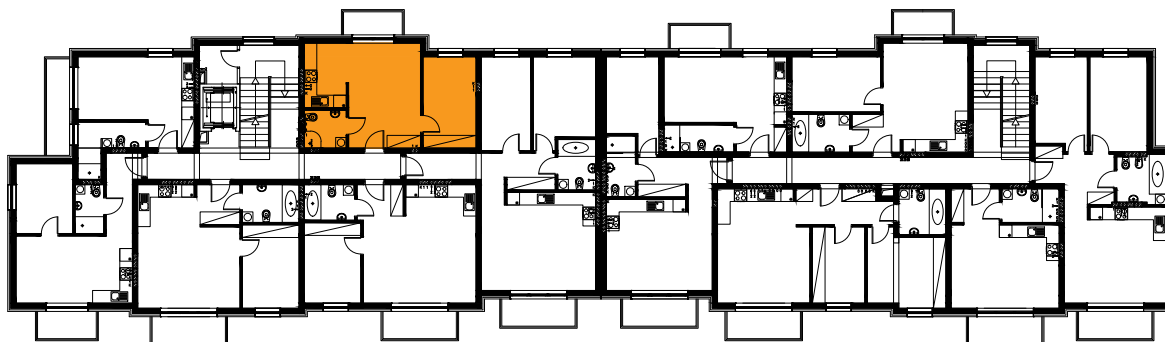

Błatnia Residence

Budynek B2, Mieszkanie 31

Rzut piętra 1
Lokalizacja mieszkania

1. przedpokój	3,64 m ²
2. łazienka	3,50 m ²
3. sypialnia	10,86 m ²
4. aneks kuchenny	3,44 m ²
5. salon	16,37 m ²
balkon	

37,51 m²