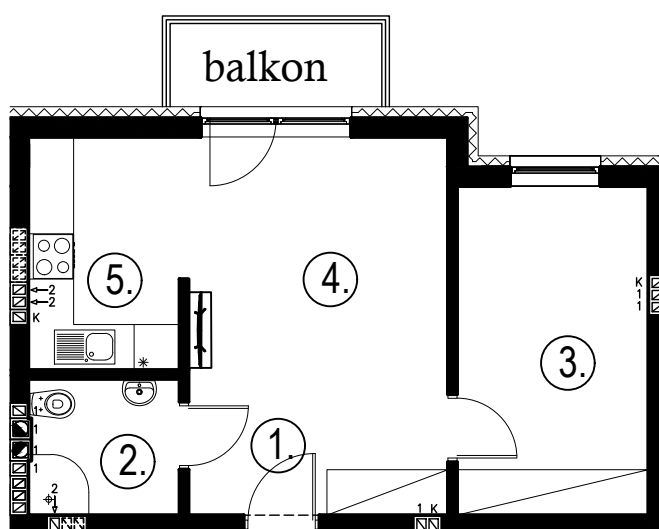

Błatnia Residence

Budynek B2, Mieszkanie 31

Rzut piętra 1
Lokalizacja mieszkania

1. przedpokój	3,64 m ²
2. łazienka	3,50 m ²
3. sypialnia	10,86 m ²
4. aneks kuchenny	3,44 m ²
5. salon	16,37 m ²
balkon	

37,51 m²