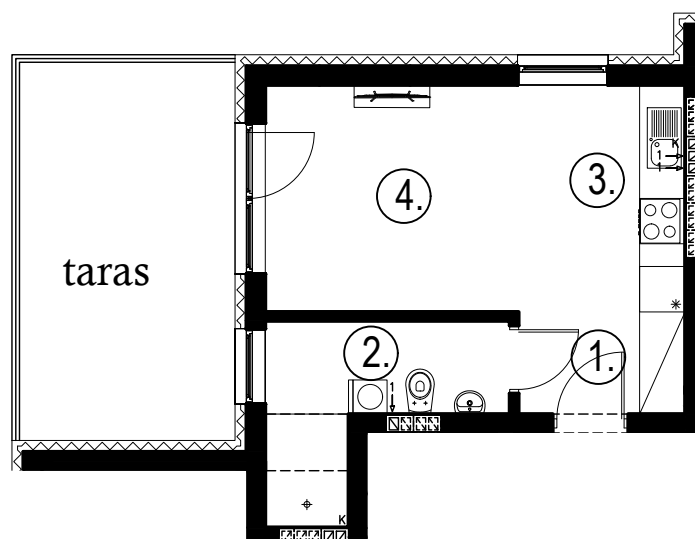

Błatnia Residence

Budynek B2, Mieszkanie 30

Rzut parteru

Lokalizacja mieszkania

1. przedpokój	2,63 m ²
2. łazienka	5,62 m ²
3. aneks kuchenny	2,74 m ²
4. salon	14,03 m ²
taras	

25,02 m²