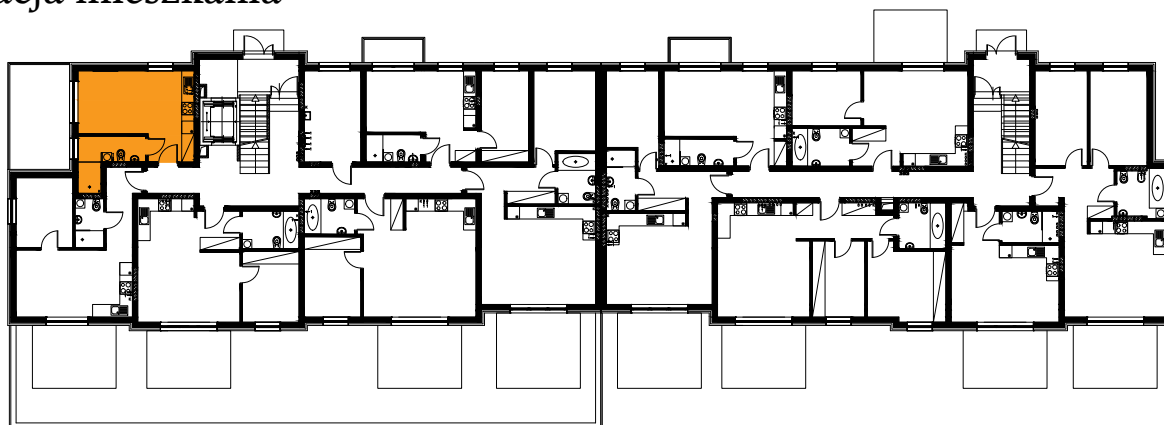

Błatnia Residence

Budynek B2, Mieszkanie 30

Rzut parteru

Lokalizacja mieszkania

1. przedpokój	2,63 m ²
2. łazienka	5,62 m ²
3. aneks kuchenny	2,74 m ²
4. salon	14,03 m ²
taras	

25,02 m²