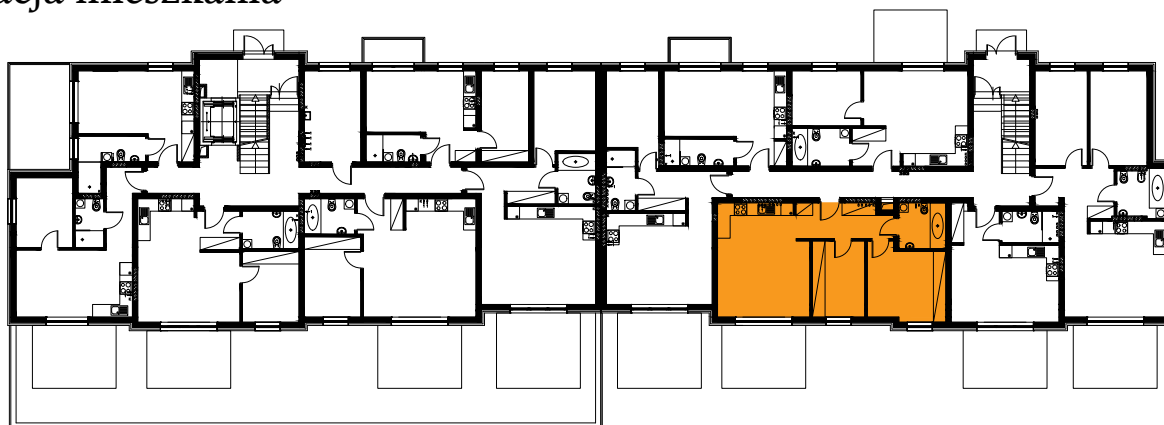

## Budynek B2, Mieszkanie 03

Rzut parteru

Lokalizacja mieszkania

1. przedpokój	7,29 m <sup>2</sup>
2. łazienka	4,86 m <sup>2</sup>
3. garderoba	8,95 m <sup>2</sup>
4. sypialnia	12,77 m <sup>2</sup>
5. aneks kuchenny	4,48 m <sup>2</sup>
6. salon	18,08 m <sup>2</sup>
taras	