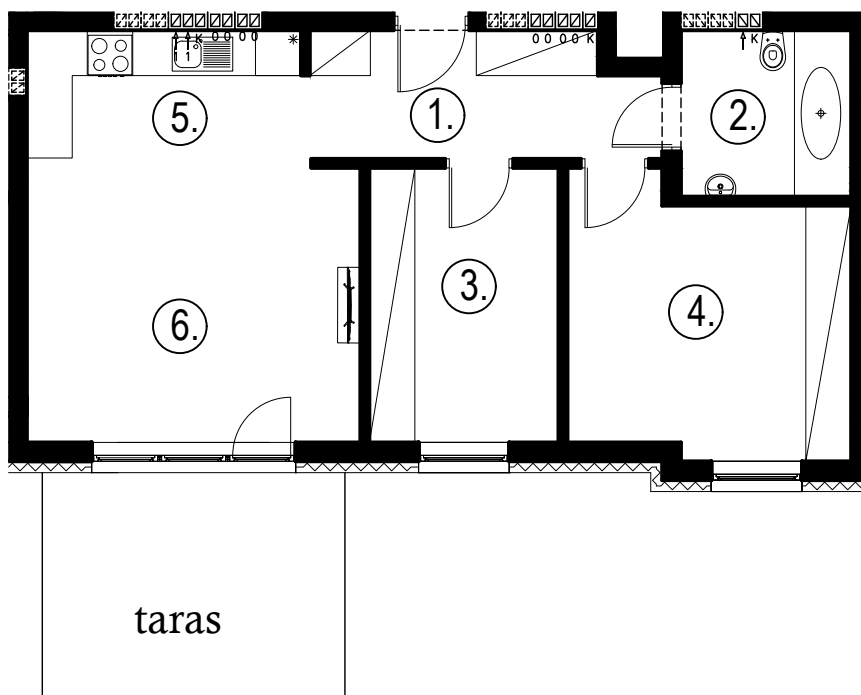

## Budynek B2, Mieszkanie 03

Rzut parteru

Lokalizacja mieszkania

1. przedpokój	7,29 m <sup>2</sup>
2. łazienka	4,86 m <sup>2</sup>
3. garderoba	8,95 m <sup>2</sup>
4. sypialnia	12,77 m <sup>2</sup>
5. aneks kuchenny	4,48 m <sup>2</sup>
6. salon	18,08 m <sup>2</sup>
taras	