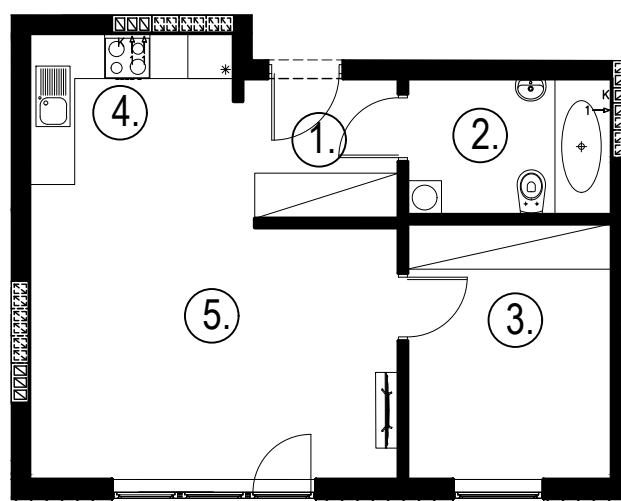

Błatnia Residence

Budynek B2, Mieszkanie 28

Rzut parteru

Lokalizacja mieszkania

taras

| | |
|-------------------|----------------------|
| 1. przedpokój | 3,58 m ² |
| 2. łazienka | 4,77 m ² |
| 3. sypialnia | 9,00 m ² |
| 4. aneks kuchenny | 3,87 m ² |
| 5. salon | 19,50 m ² |
| taras | |

40,72 m²