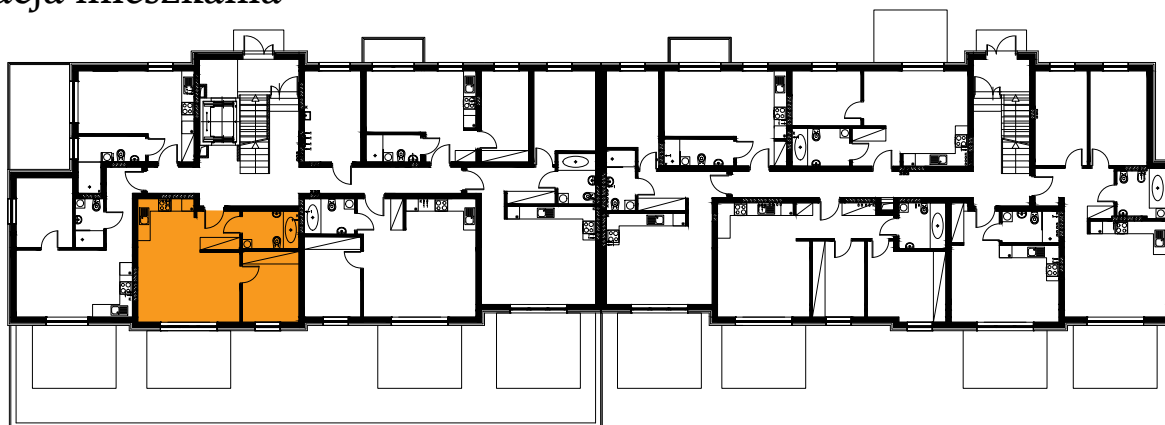

Błatnia Residence

Budynek B2, Mieszkanie 28

Rzut parteru

Lokalizacja mieszkania

taras

| | |
|-------------------|----------------------|
| 1. przedpokój | 3,58 m ² |
| 2. łazienka | 4,77 m ² |
| 3. sypialnia | 9,00 m ² |
| 4. aneks kuchenny | 3,87 m ² |
| 5. salon | 19,50 m ² |
| taras | |

40,72 m²