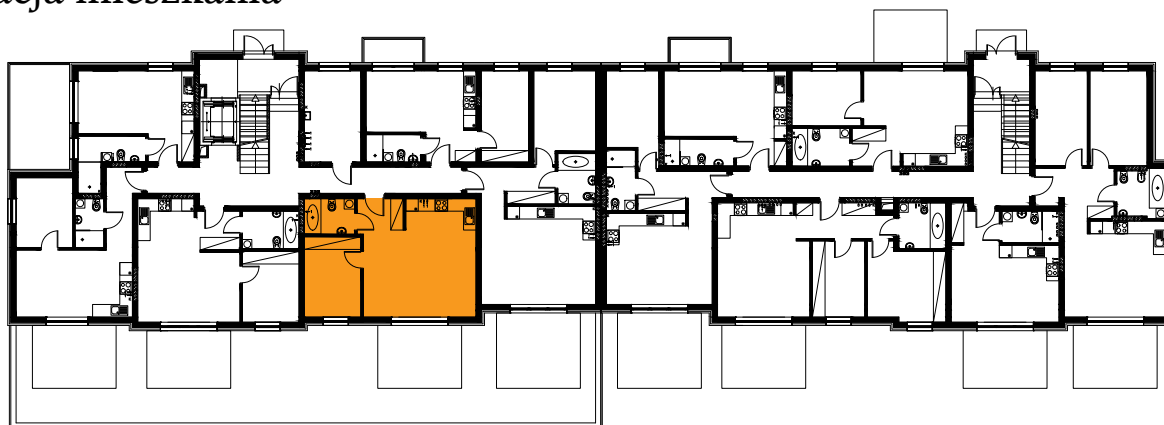

Błatnia Residence

Budynek B2, Mieszkanie 27

Rzut parteru

Lokalizacja mieszkania

1. przedpokój	3,32 m ²
2. łazienka	4,00 m ²
3. sypialnia	10,20 m ²
4. aneks kuchenny	5,00 m ²
5. salon	22,13 m ²
taras	

44,65 m²