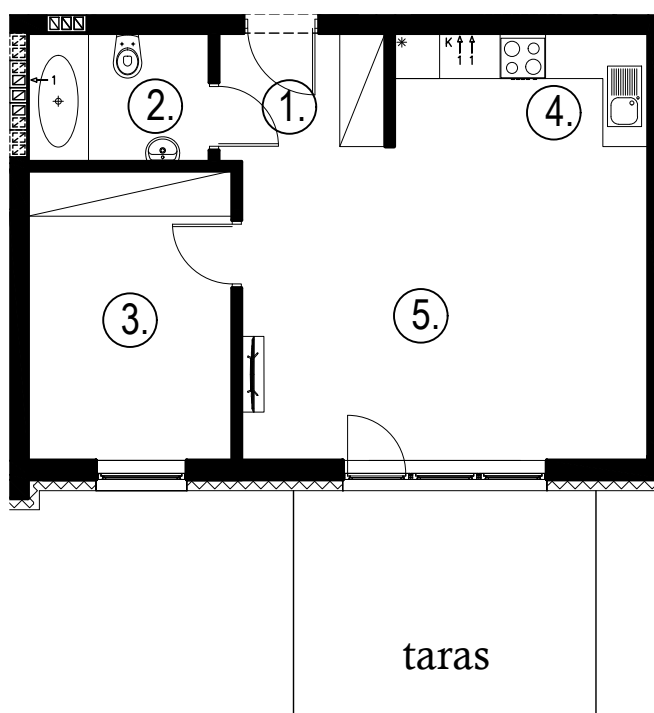

Błatnia Residence

Budynek B2, Mieszkanie 27

Rzut parteru

Lokalizacja mieszkania

1. przedpokój	3,32 m ²
2. łazienka	4,00 m ²
3. sypialnia	10,20 m ²
4. aneks kuchenny	5,00 m ²
5. salon	22,13 m ²
taras	

44,65 m²