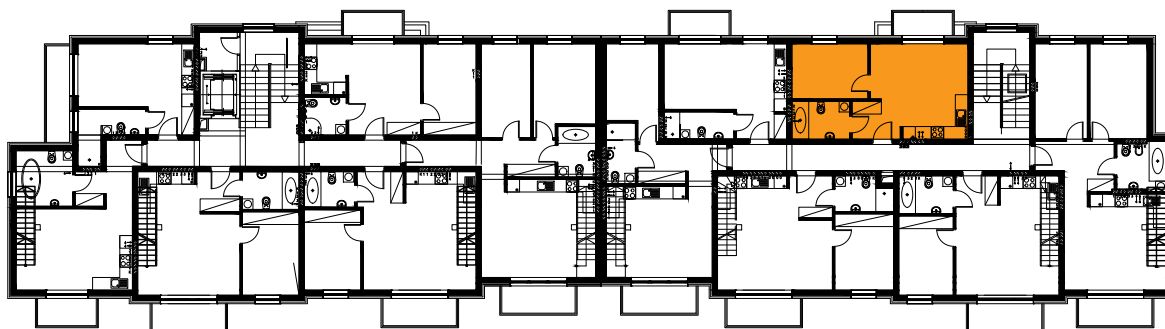

# Błatnia Residence

## Budynek B2, Mieszkanie 24

Rzut poddasza  
Lokalizacja mieszkania

1. przedpokój	3,33 m <sup>2</sup>
2. łazienka	4,85 m <sup>2</sup>
3. sypialnia	9,42 m <sup>2</sup>
4. aneks kuchenny	3,38 m <sup>2</sup>
5. salon	15,49 m <sup>2</sup>
balkon	