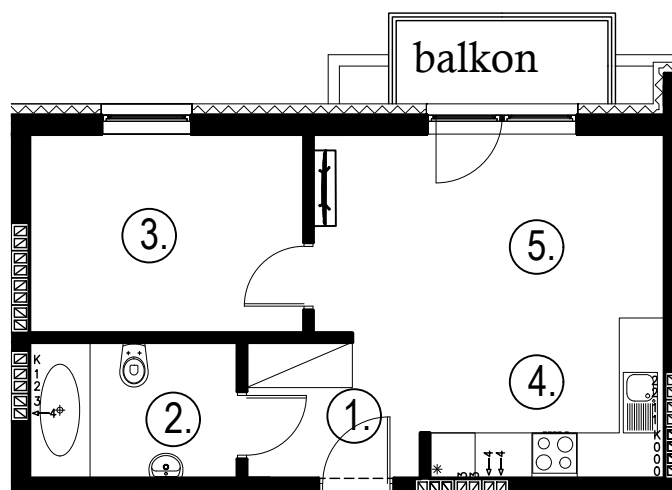

## Budynek B2, Mieszkanie 24

Rzut poddasza  
Lokalizacja mieszkania

1. przedpokój	3,33 m <sup>2</sup>
2. łazienka	4,85 m <sup>2</sup>
3. sypialnia	9,42 m <sup>2</sup>
4. aneks kuchenny	3,38 m <sup>2</sup>
5. salon	15,49 m <sup>2</sup>
balkon	