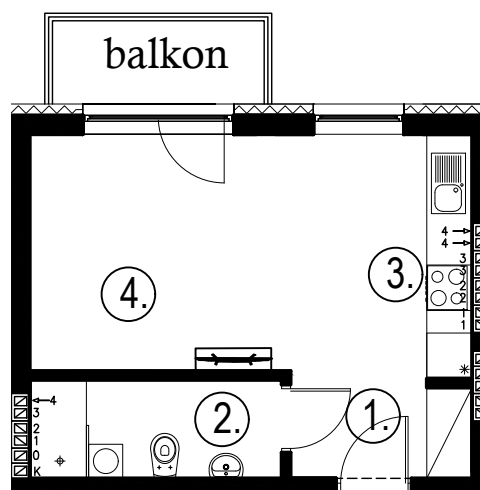

Błatnia Residence

Budynek B2, Mieszkanie 23

Rzut poddasza
Lokalizacja mieszkania

1. przedpokój	2,80 m ²
2. łazienka	4,23 m ²
3. aneks kuchenny	2,86 m ²
4. salon	15,75 m ²
balkon	

25,64 m²