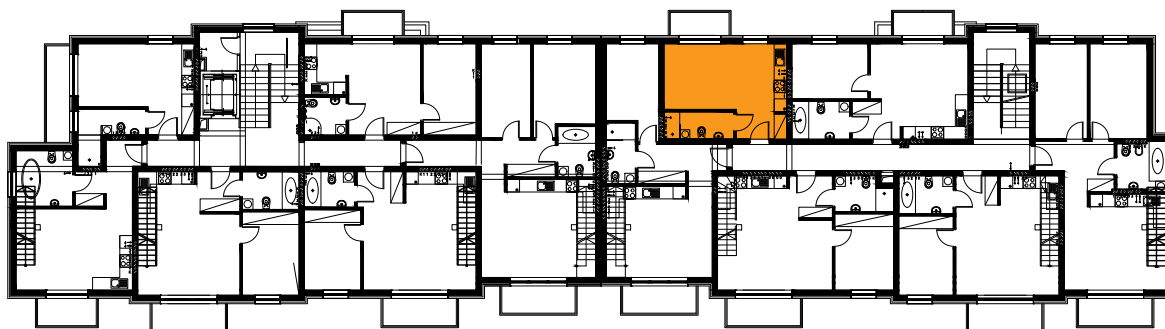

Błatnia Residence

Budynek B2, Mieszkanie 23

Rzut poddasza
Lokalizacja mieszkania

1. przedpokój	2,80 m ²
2. łazienka	4,23 m ²
3. aneks kuchenny	2,86 m ²
4. salon	15,75 m ²
balkon	

25,64 m²