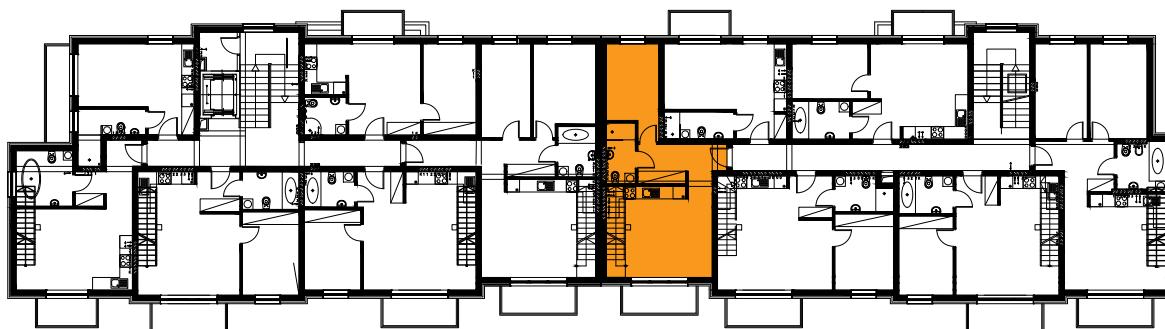

## Budynek B2, Mieszkanie 22

Rzut poddasza

Lokalizacja mieszkania

1. przedpokój	6,66 m <sup>2</sup>
2. łazienka	3,91 m <sup>2</sup>
3. sypialnia	10,02 m <sup>2</sup>
4. aneks kuchenny	4,50 m <sup>2</sup>
5. salon	16,42 m <sup>2</sup>
schody	1,60 m <sup>2</sup>
antresola	28,01 m <sup>2</sup>
balkon	