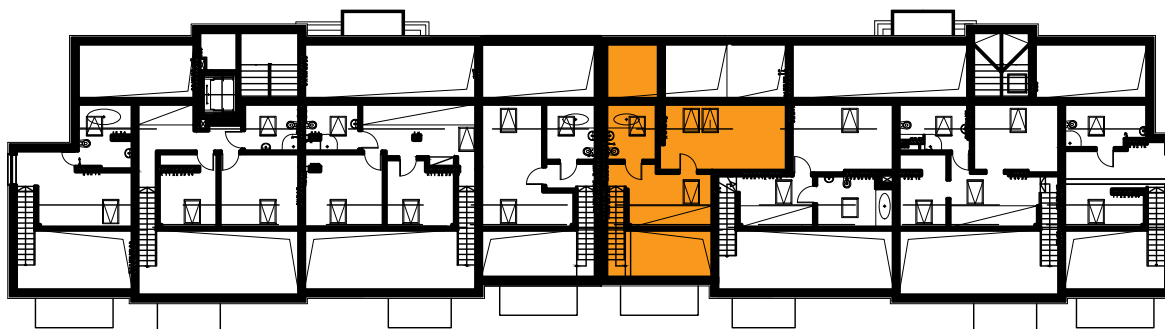

Błatnia Residence

Budynek B2, antresola mieszkania 22

Rzut antresoli
Lokalizacja mieszkania

1. antresola	26,24 (38,45) m²
2. schody	1,77 m²

28,01 m²