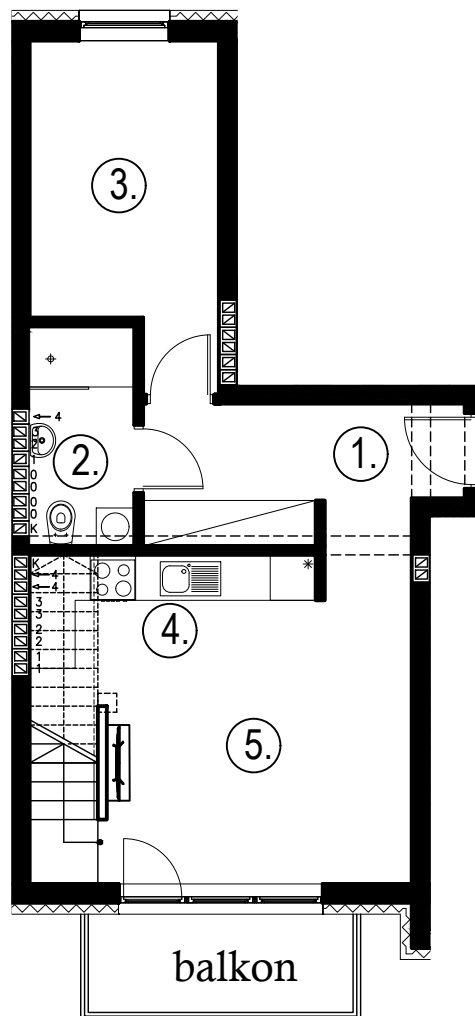

## Budynek B2, Mieszkanie 22

Rzut poddasza

Lokalizacja mieszkania

1. przedpokój	6,66 m <sup>2</sup>
2. łazienka	3,91 m <sup>2</sup>
3. sypialnia	10,02 m <sup>2</sup>
4. aneks kuchenny	4,50 m <sup>2</sup>
5. salon	16,42 m <sup>2</sup>
schody	1,60 m <sup>2</sup>
antresola	28,01 m <sup>2</sup>
balkon	

## Budynek B2, antresola mieszkania 22

Rzut antresoli  
Lokalizacja mieszkania

- |              |                              |
|--------------|------------------------------|
| 1. antresola | 26,24 (38,45) m <sup>2</sup> |
| 2. schody    | 1,77 m <sup>2</sup>          |