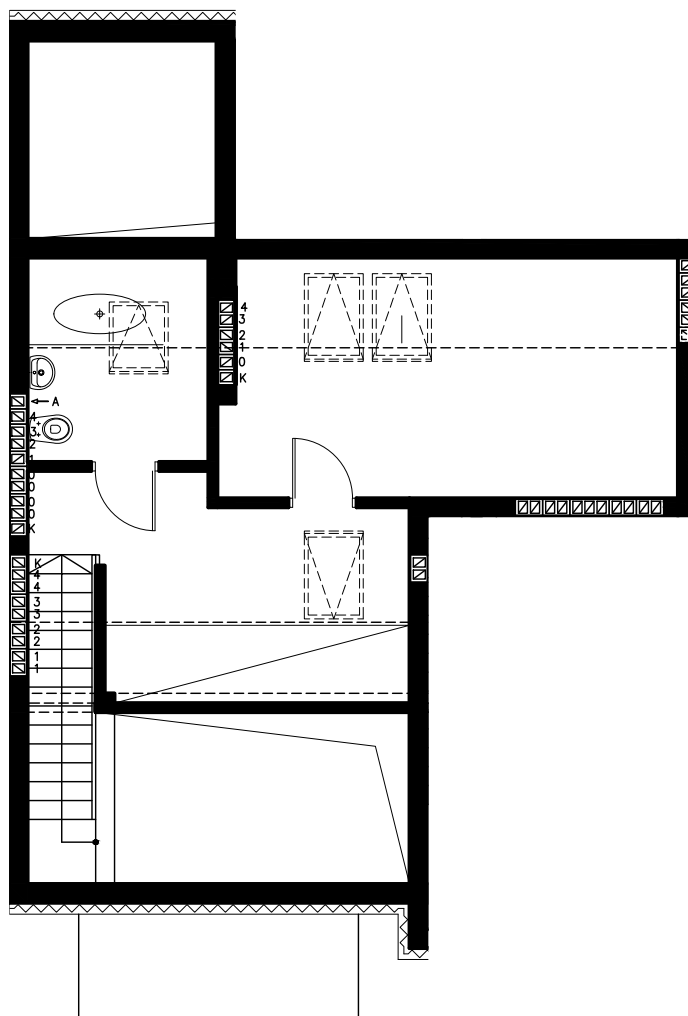

Błatnia Residence

Budynek B2, antresola mieszkania 22

Rzut antresoli
Lokalizacja mieszkania

1. antresola	26,24 (38,45) m²
2. schody	1,77 m²

28,01 m²