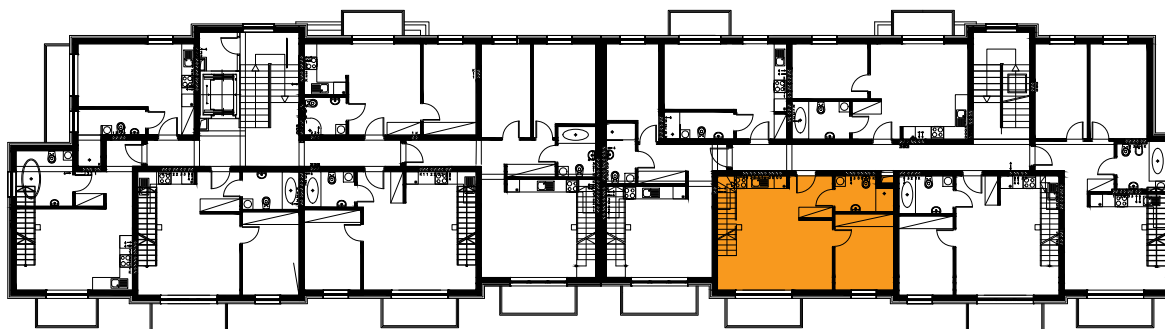

Błatnia Residence

Budynek B2, Mieszkanie 21

Rzut poddasza

Lokalizacja mieszkania

1. przedpokój	3,66 m ²
2. łazienka	4,16 m ²
3. sypialnia	10,03 m ²
4. aneks kuchenny	4,06 m ²
5. salon	20,00 m ²
schody	1,60 m ²
antresola	23,56 m ²
balkon	

67,07 m²

Błatnia Residence

Budynek B2, antresola mieszkania 21

Rzut antresoli
Lokalizacja mieszkania

- | | |
|--------------|------------------------------|
| 1. antresola | 21,79 (33,63) m ² |
| 2. schody | 1,77 m ² |

23,56 m²