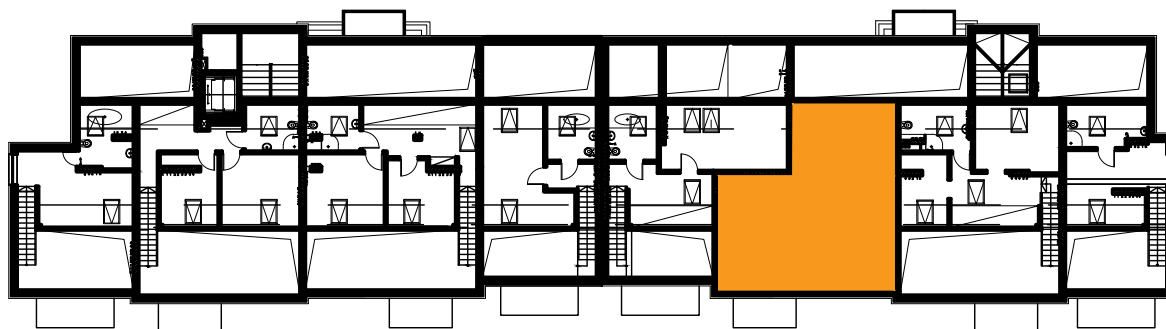

Błatnia Residence

Budynek B2, Mieszkanie 21

Rzut poddasza

Lokalizacja mieszkania

1. przedpokój	3,66 m ²
2. łazienka	4,16 m ²
3. sypialnia	10,03 m ²
4. aneks kuchenny	4,06 m ²
5. salon	20,00 m ²
schody	1,60 m ²
antresola	23,56 m ²
balkon	

67,07 m²

Błatnia Residence

Budynek B2, antresola mieszkania 21

Rzut antresoli
Lokalizacja mieszkania

- | | |
|--------------|------------------------------|
| 1. antresola | 21,79 (33,63) m ² |
| 2. schody | 1,77 m ² |

23,56 m²