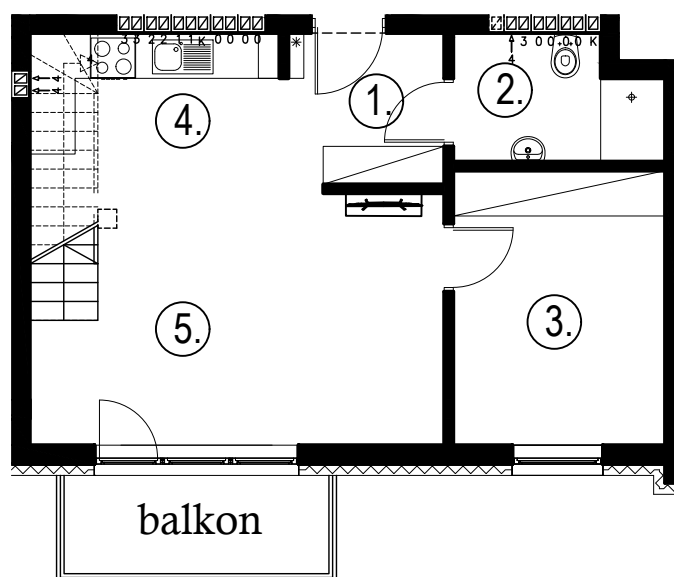

Błatnia Residence

Budynek B2, Mieszkanie 21

Rzut poddasza

Lokalizacja mieszkania

1. przedpokój	3,66 m ²
2. łazienka	4,16 m ²
3. sypialnia	10,03 m ²
4. aneks kuchenny	4,06 m ²
5. salon	20,00 m ²
schody	1,60 m ²
antresola	23,56 m ²
balkon	

67,07 m²

Błatnia Residence

Budynek B2, antresola mieszkania 21

Rzut antresoli
Lokalizacja mieszkania

- | | |
|--------------|------------------------------|
| 1. antresola | 21,79 (33,63) m ² |
| 2. schody | 1,77 m ² |

23,56 m²