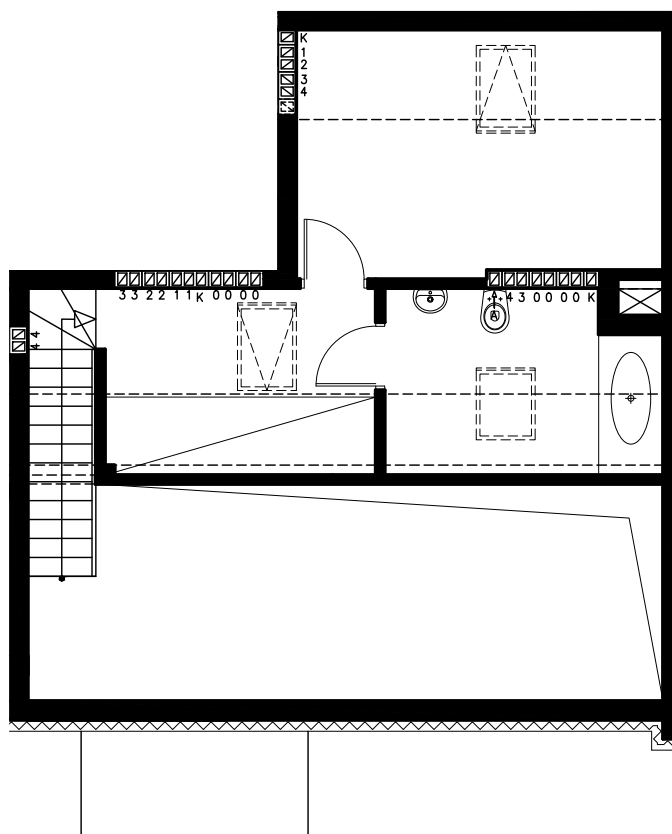

Błatnia Residence

Budynek B2, Mieszkanie 21

Rzut poddasza

Lokalizacja mieszkania

1. przedpokój	3,66 m ²
2. łazienka	4,16 m ²
3. sypialnia	10,03 m ²
4. aneks kuchenny	4,06 m ²
5. salon	20,00 m ²
schody	1,60 m ²
antresola	23,56 m ²
balkon	

67,07 m²

Błatnia Residence

Budynek B2, antresola mieszkania 21

Rzut antresoli
Lokalizacja mieszkania

- | | |
|--------------|------------------------------|
| 1. antresola | 21,79 (33,63) m ² |
| 2. schody | 1,77 m ² |

23,56 m²