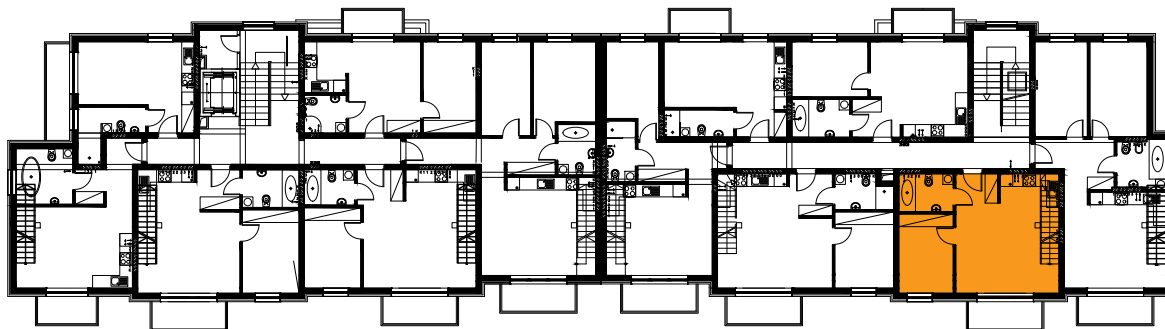

## Budynek B2, Mieszkanie 20

Rzut poddasza  
Lokalizacja mieszkania

1. przedpokój	2,75 m <sup>2</sup>
2. łazienka	4,59 m <sup>2</sup>
3. sypialnia	9,70 m <sup>2</sup>
4. aneks kuchenny	3,99 m <sup>2</sup>
5. salon	19,34 m <sup>2</sup>
schody	1,60 m <sup>2</sup>
antresola	31,11 m <sup>2</sup>
balkon	

## Budynek B2, antresola mieszkania 20

Rzut antresoli  
Lokalizacja mieszkania

1. antresola 29,34 (43,53) m<sup>2</sup>  
2. schody 1,77 m<sup>2</sup>