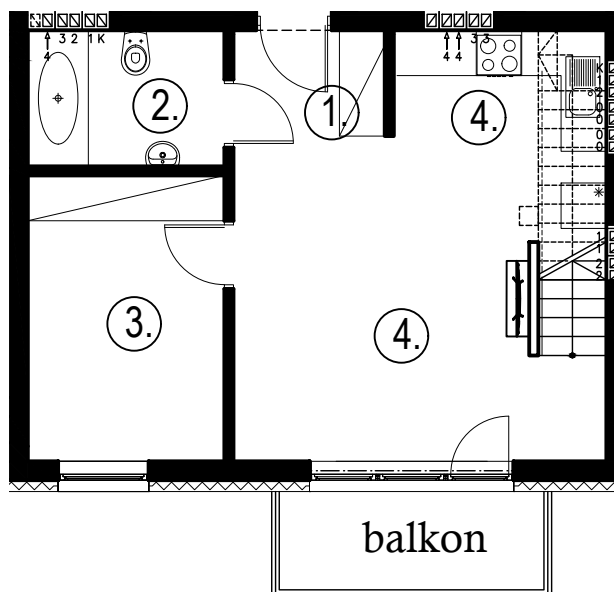

## Budynek B2, Mieszkanie 20

Rzut poddasza  
Lokalizacja mieszkania

1. przedpokój	2,75 m <sup>2</sup>
2. łazienka	4,59 m <sup>2</sup>
3. sypialnia	9,70 m <sup>2</sup>
4. aneks kuchenny	3,99 m <sup>2</sup>
5. salon	19,34 m <sup>2</sup>
schody	1,60 m <sup>2</sup>
antresola	31,11 m <sup>2</sup>
balkon	

## Budynek B2, antresola mieszkania 20

Rzut antresoli  
Lokalizacja mieszkania

1. antresola 29,34 (43,53) m<sup>2</sup>  
2. schody 1,77 m<sup>2</sup>