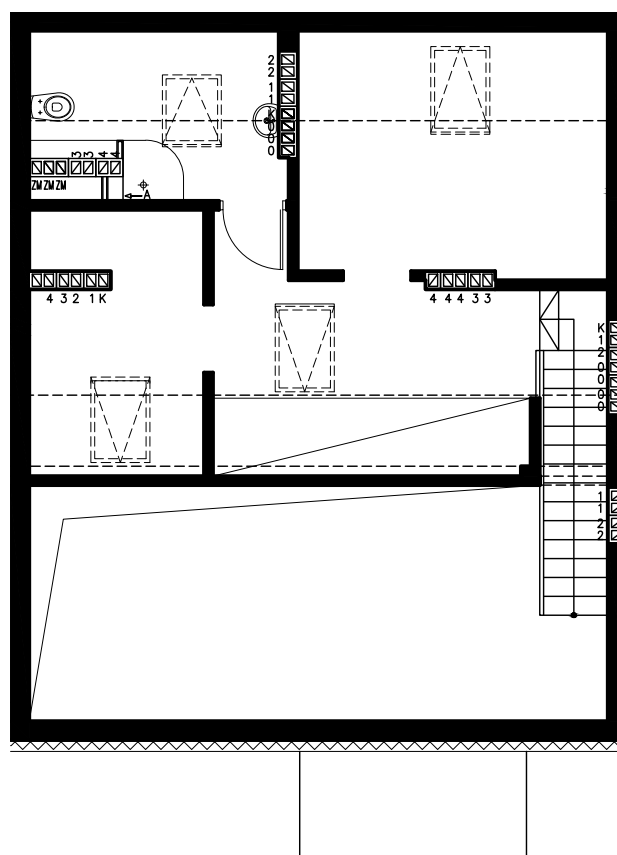

Błatnia Residence

Budynek B2, antresola mieszkania 20

Rzut antresoli
Lokalizacja mieszkania

1. antresola 29,34 (43,53) m²
2. schody 1,77 m²

31,11 m²