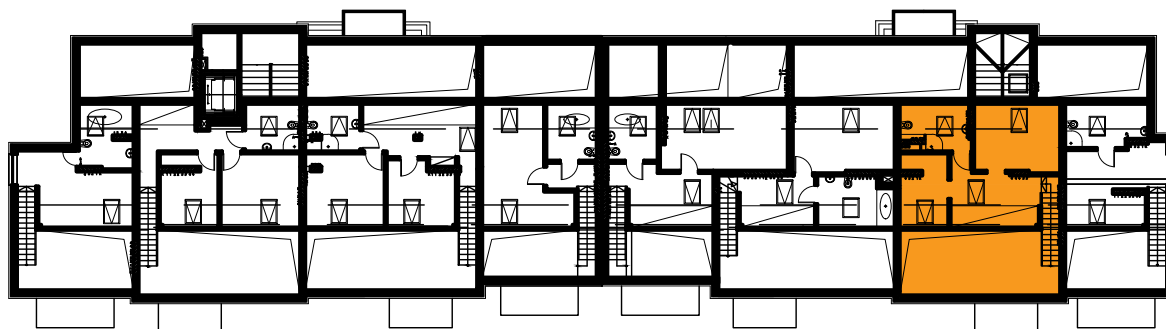

Błatnia Residence

Budynek B2, antresola mieszkania 20

Rzut antresoli
Lokalizacja mieszkania

1. antresola 29,34 (43,53) m²
2. schody 1,77 m²

31,11 m²