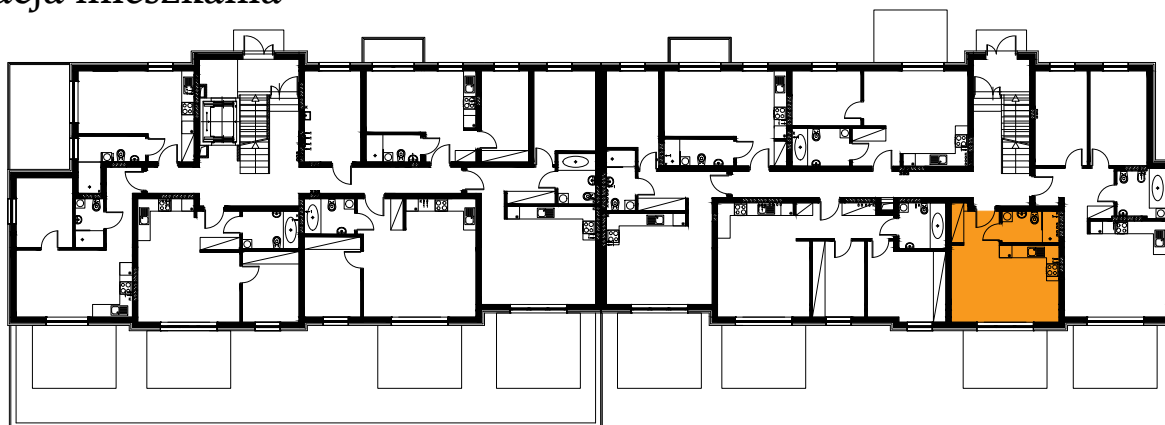

Błatnia Residence

Budynek B2, Mieszkanie 02

Rzut parteru

Lokalizacja mieszkania

1. przedpokój	3,60 m ²
2. sypialnia	4,01 m ²
3. aneks kuchenny	3,98 m ²
4. salon	15,08 m ²
taras	

26,67 m²