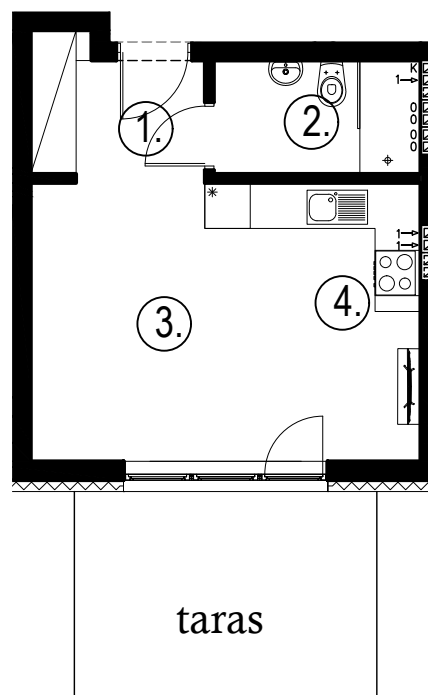

Błatnia Residence

Budynek B2, Mieszkanie 02

Rzut parteru

Lokalizacja mieszkania

1. przedpokój	3,60 m ²
2. sypialnia	4,01 m ²
3. aneks kuchenny	3,98 m ²
4. salon	15,08 m ²
taras	

26,67 m²