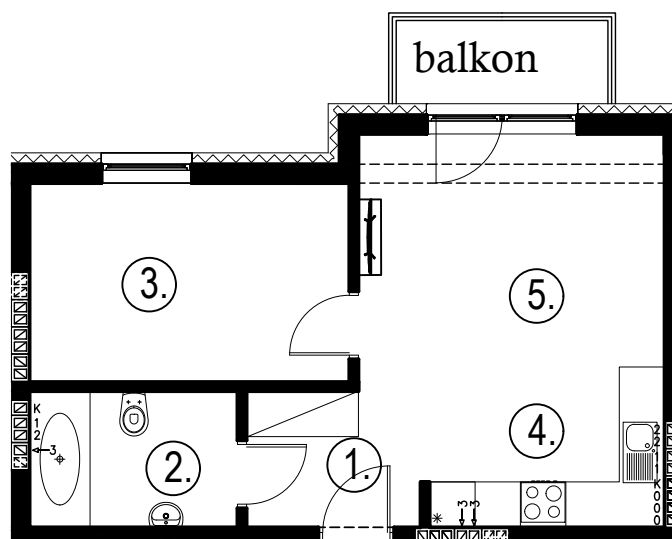

Błatnia Residence

Budynek B2, Mieszkanie 18

Rzut piętra 2
Lokalizacja mieszkania

1. przedpokój	3,33 m ²
2. łazienka	4,85 m ²
3. sypialnia	10,98 m ²
4. aneks kuchenny	3,38 m ²
5. salon	16,69 m ²
balkon	

39,23 m²