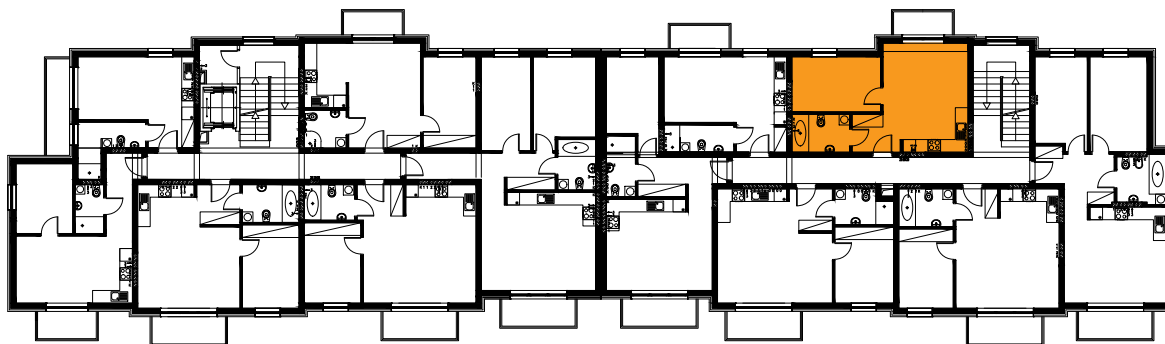

Błatnia Residence

Budynek B2, Mieszkanie 18

Rzut piętra 2
Lokalizacja mieszkania

1. przedpokój	3,33 m ²
2. łazienka	4,85 m ²
3. sypialnia	10,98 m ²
4. aneks kuchenny	3,38 m ²
5. salon	16,69 m ²
balkon	

39,23 m²