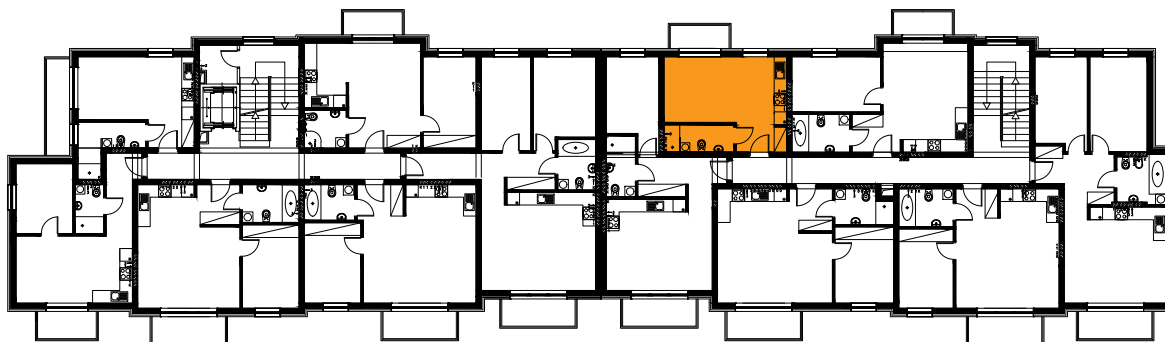

## Budynek B2, Mieszkanie 17

Rzut piętra 2  
Lokalizacja mieszkania

|                   |                      |
|-------------------|----------------------|
| 1. przedpokój     | 2,80 m <sup>2</sup>  |
| 2. łazienka       | 4,23 m <sup>2</sup>  |
| 3. aneks kuchenny | 2,86 m <sup>2</sup>  |
| 4. salon          | 15,75 m <sup>2</sup> |
| balkon            |                      |