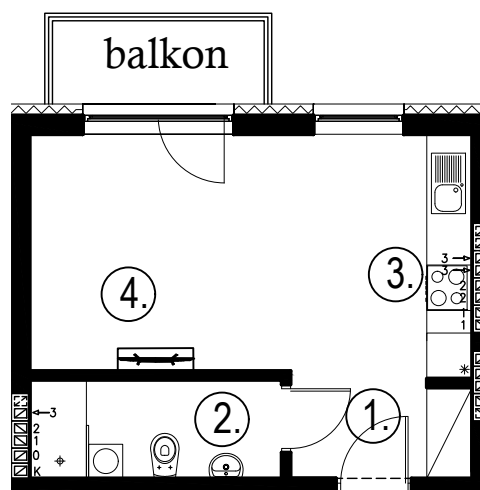

## Budynek B2, Mieszkanie 17

Rzut piętra 2  
Lokalizacja mieszkania

|                   |                      |
|-------------------|----------------------|
| 1. przedpokój     | 2,80 m <sup>2</sup>  |
| 2. łazienka       | 4,23 m <sup>2</sup>  |
| 3. aneks kuchenny | 2,86 m <sup>2</sup>  |
| 4. salon          | 15,75 m <sup>2</sup> |
| balkon            |                      |