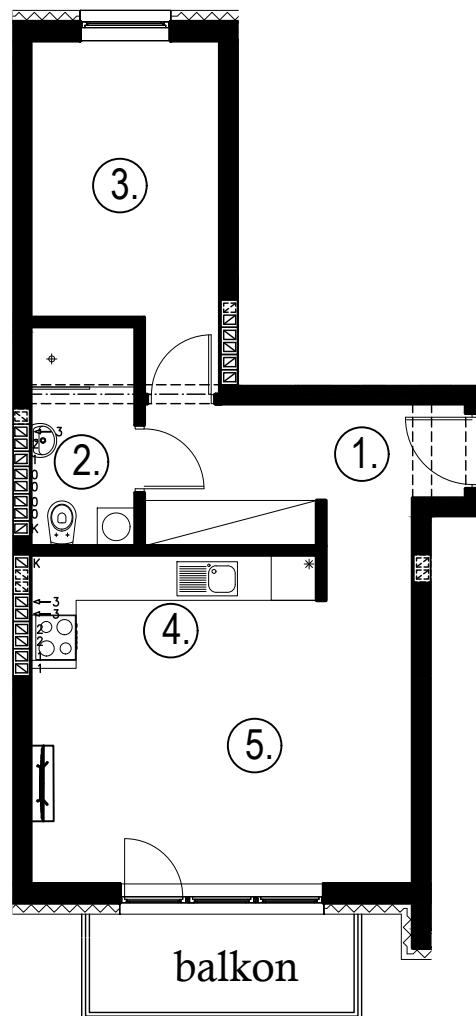

Błatnia Residence

Budynek B2, Mieszkanie 16

Rzut piętra 2

Lokalizacja mieszkania

1. przedpokój	6,66 m ²
2. łazienka	3,91 m ²
3. sypialnia	10,02 m ²
4. aneks kuchenny	4,50 m ²
5. salon	18,02 m ²
balkon	

43,11 m²