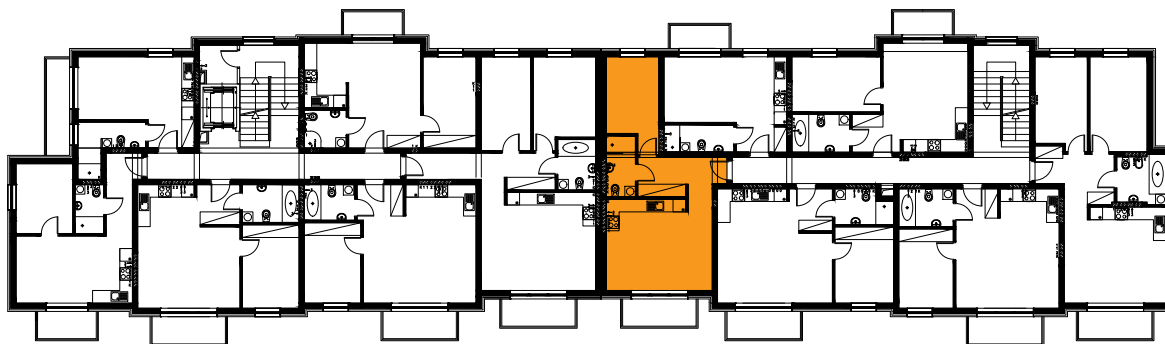

Błatnia Residence

Budynek B2, Mieszkanie 16

Rzut piętra 2

Lokalizacja mieszkania

1. przedpokój	6,66 m ²
2. łazienka	3,91 m ²
3. sypialnia	10,02 m ²
4. aneks kuchenny	4,50 m ²
5. salon	18,02 m ²
balkon	

43,11 m²