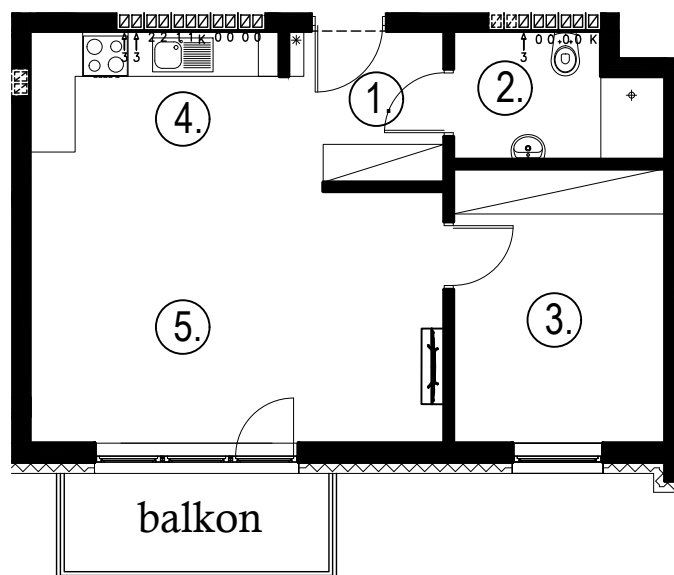

Błatnia Residence

Budynek B2, Mieszkanie 15

Rzut piętra 2
Lokalizacja mieszkania

1. przedpokój	3,66 m ²
2. łazienka	4,16 m ²
3. sypialnia	10,03 m ²
4. aneks kuchenny	4,06 m ²
5. salon	21,60 m ²
balkon	

43,51 m²