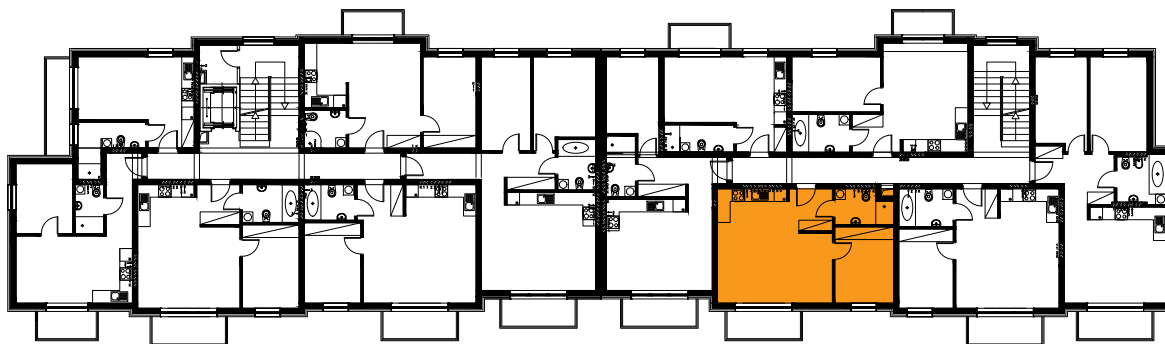

Błatnia Residence

Budynek B2, Mieszkanie 15

Rzut piętra 2
Lokalizacja mieszkania

1. przedpokój	3,66 m ²
2. łazienka	4,16 m ²
3. sypialnia	10,03 m ²
4. aneks kuchenny	4,06 m ²
5. salon	21,60 m ²
balkon	

43,51 m²