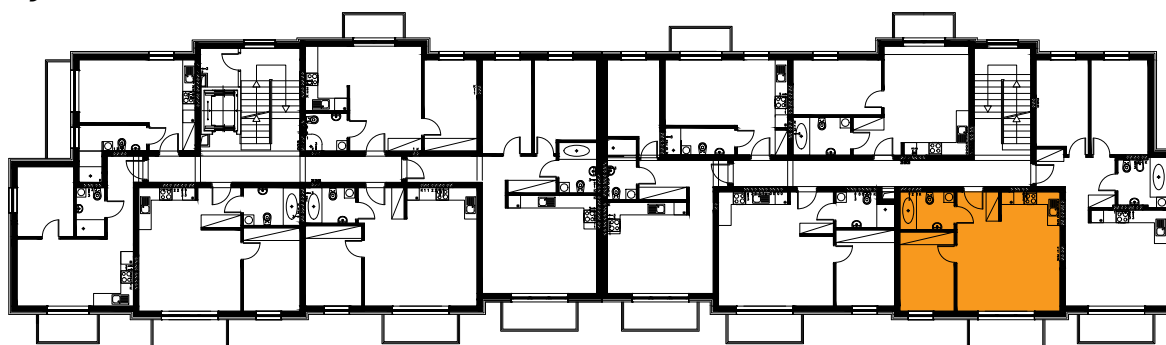

## Budynek B2, Mieszkanie 14

Rzut piętra 2  
Lokalizacja mieszkania

1. przedpokój	2,75 m <sup>2</sup>
2. łazienka	4,59 m <sup>2</sup>
3. sypialnia	9,70 m <sup>2</sup>
4. aneks kuchenny	3,99 m <sup>2</sup>
5. salon	20,94 m <sup>2</sup>
balkon	