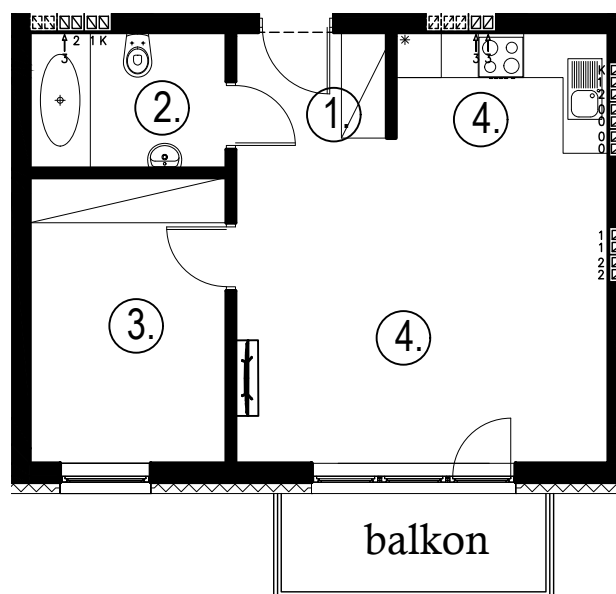

## Budynek B2, Mieszkanie 14

Rzut piętra 2  
Lokalizacja mieszkania

1. przedpokój	2,75 m <sup>2</sup>
2. łazienka	4,59 m <sup>2</sup>
3. sypialnia	9,70 m <sup>2</sup>
4. aneks kuchenny	3,99 m <sup>2</sup>
5. salon	20,94 m <sup>2</sup>
balkon	