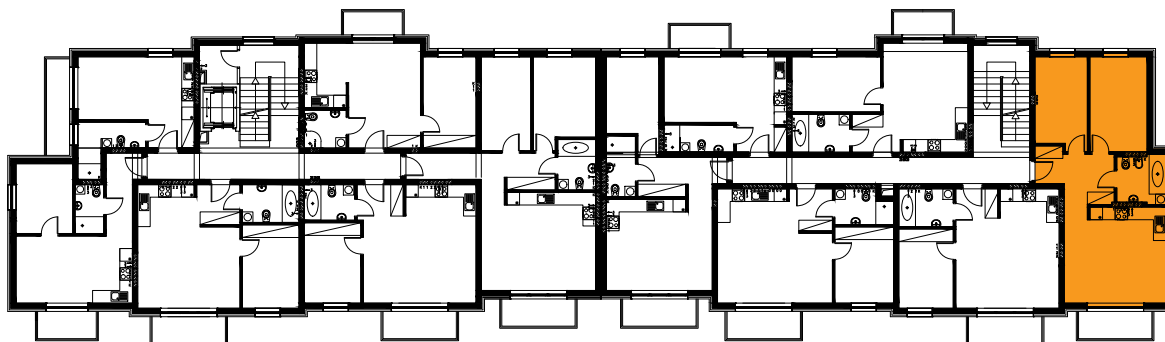

Błatnia Residence

Budynek B2, Mieszkanie 13

Rzut piętra 2

Lokalizacja mieszkania

| | |
|-------------------|----------------------|
| 1. przedpokój | 7,43 m ² |
| 2. łazienka | 5,19 m ² |
| 3. sypialnia | 10,60 m ² |
| 4. sypialnia | 12,22 m ² |
| 5. aneks kuchenny | 4,46 m ² |
| 6. salon | 18,26 m ² |
| balkon | |

58,16 m²