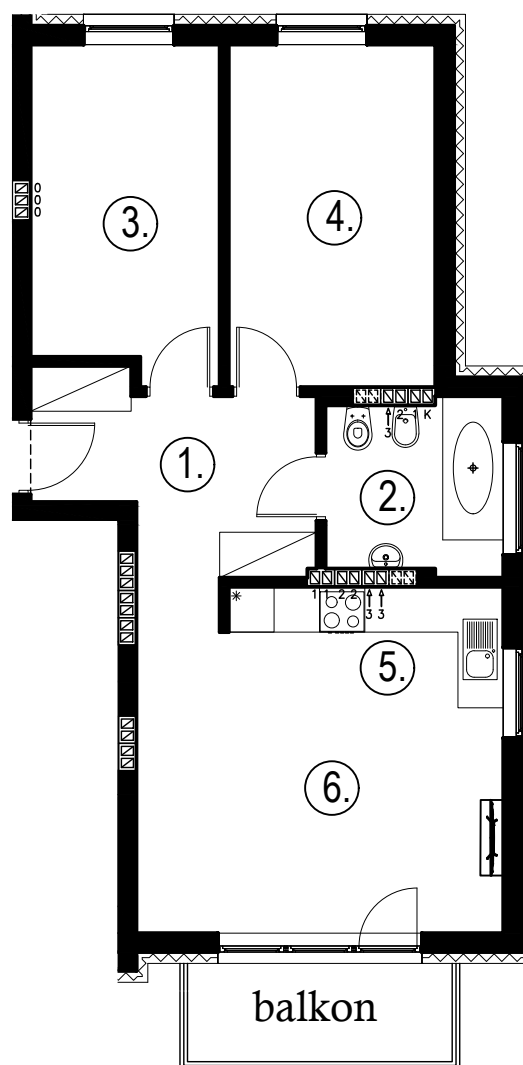

Błatnia Residence

Budynek B2, Mieszkanie 13

Rzut piętra 2

Lokalizacja mieszkania

| | |
|-------------------|----------------------|
| 1. przedpokój | 7,43 m ² |
| 2. łazienka | 5,19 m ² |
| 3. sypialnia | 10,60 m ² |
| 4. sypialnia | 12,22 m ² |
| 5. aneks kuchenny | 4,46 m ² |
| 6. salon | 18,26 m ² |
| balkon | |

58,16 m²