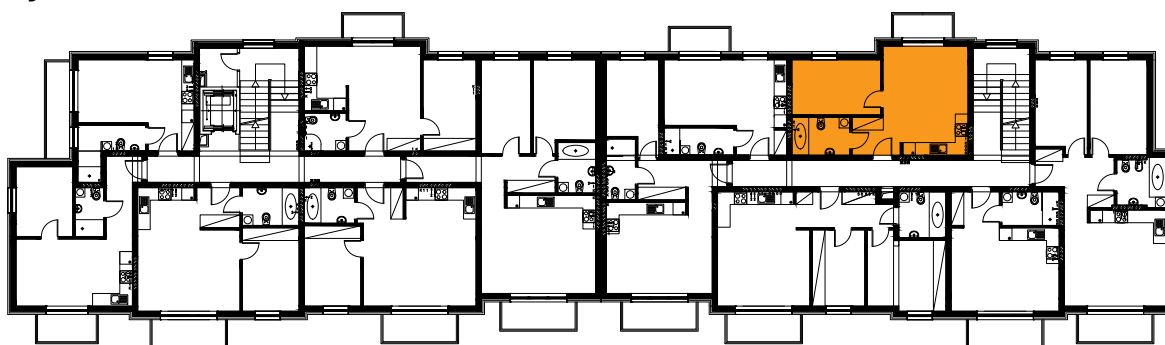

## Budynek B2, Mieszkanie 12

Rzut piętra 1  
Lokalizacja mieszkania

1. przedpokój	3,33 m <sup>2</sup>
2. łazienka	4,85 m <sup>2</sup>
3. sypialnia	10,98 m <sup>2</sup>
4. aneks kuchenny	3,38 m <sup>2</sup>
5. salon	16,69 m <sup>2</sup>
balkon	