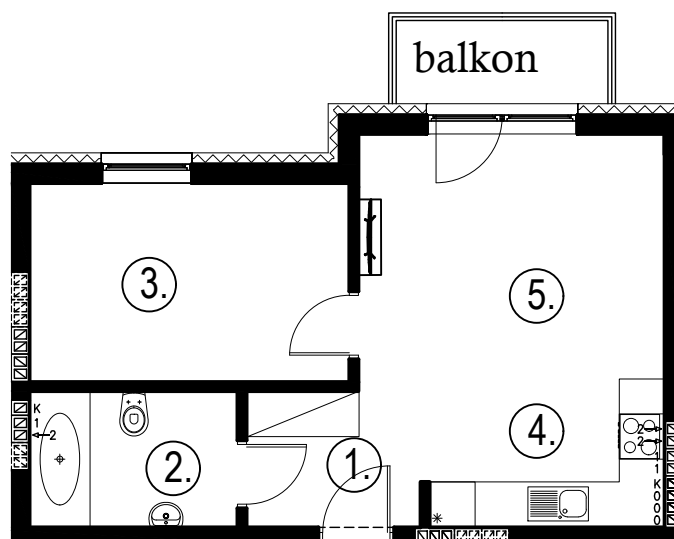

## Budynek B2, Mieszkanie 12

Rzut piętra 1  
Lokalizacja mieszkania

1. przedpokój	3,33 m <sup>2</sup>
2. łazienka	4,85 m <sup>2</sup>
3. sypialnia	10,98 m <sup>2</sup>
4. aneks kuchenny	3,38 m <sup>2</sup>
5. salon	16,69 m <sup>2</sup>
balkon	