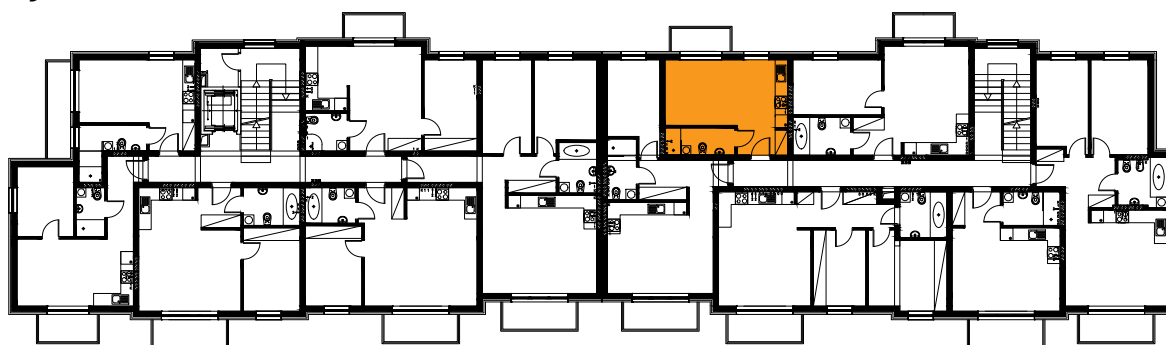

Błatnia Residence

Budynek B2, Mieszkanie 11

Rzut piętra 1
Lokalizacja mieszkania

1. przedpokój	2,80 m ²
2. łazienka	4,23 m ²
3. aneks kuchenny	2,86 m ²
4. salon	15,75 m ²
balkon	

25,64 m²