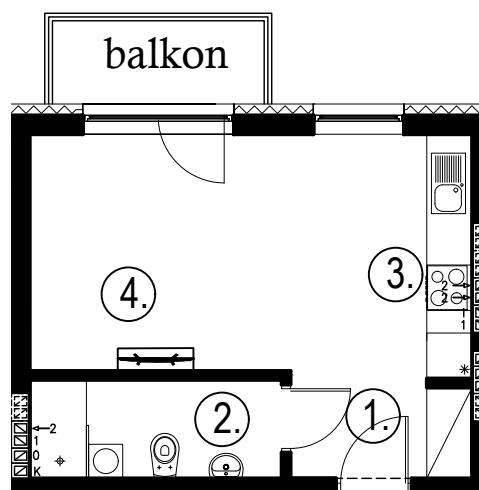

Błatnia Residence

Budynek B2, Mieszkanie 11

Rzut piętra 1
Lokalizacja mieszkania

1. przedpokój	2,80 m ²
2. łazienka	4,23 m ²
3. aneks kuchenny	2,86 m ²
4. salon	15,75 m ²
balkon	

25,64 m²