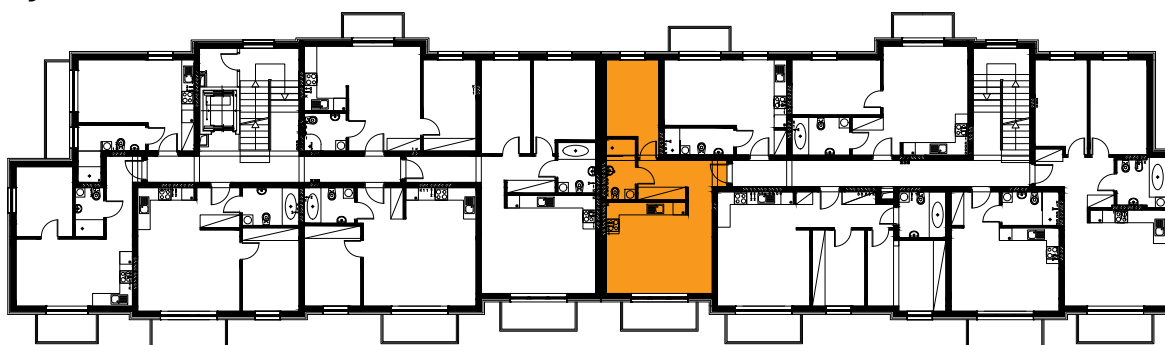

Błatnia Residence

Budynek B2, Mieszkanie 10

Rzut piętra 1
Lokalizacja mieszkania

1. przedpokój	6,66 m ²
2. łazienka	3,91 m ²
3. sypialnia	10,02 m ²
4. aneks kuchenny	4,50 m ²
5. salon	18,02 m ²
balkon	

43,11 m²