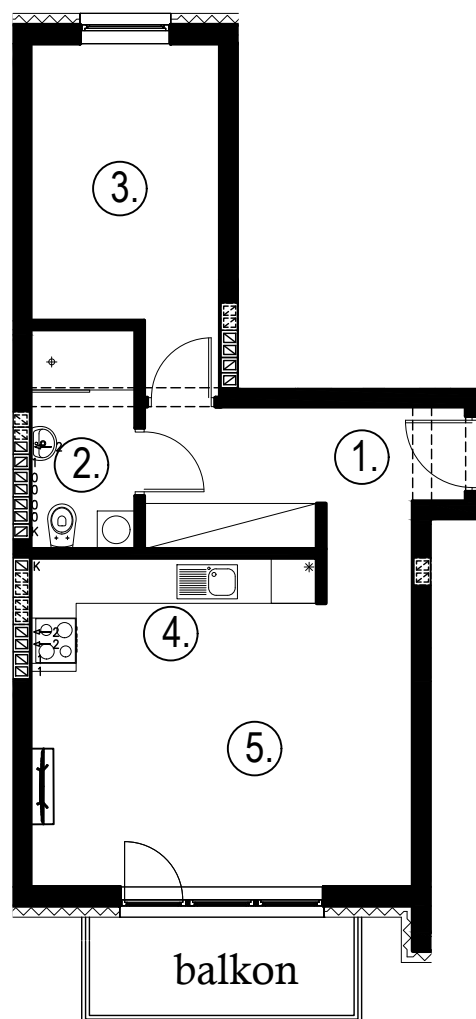

Błatnia Residence

Budynek B2, Mieszkanie 10

Rzut piętra 1
Lokalizacja mieszkania

1. przedpokój	6,66 m ²
2. łazienka	3,91 m ²
3. sypialnia	10,02 m ²
4. aneks kuchenny	4,50 m ²
5. salon	18,02 m ²
balkon	

43,11 m²