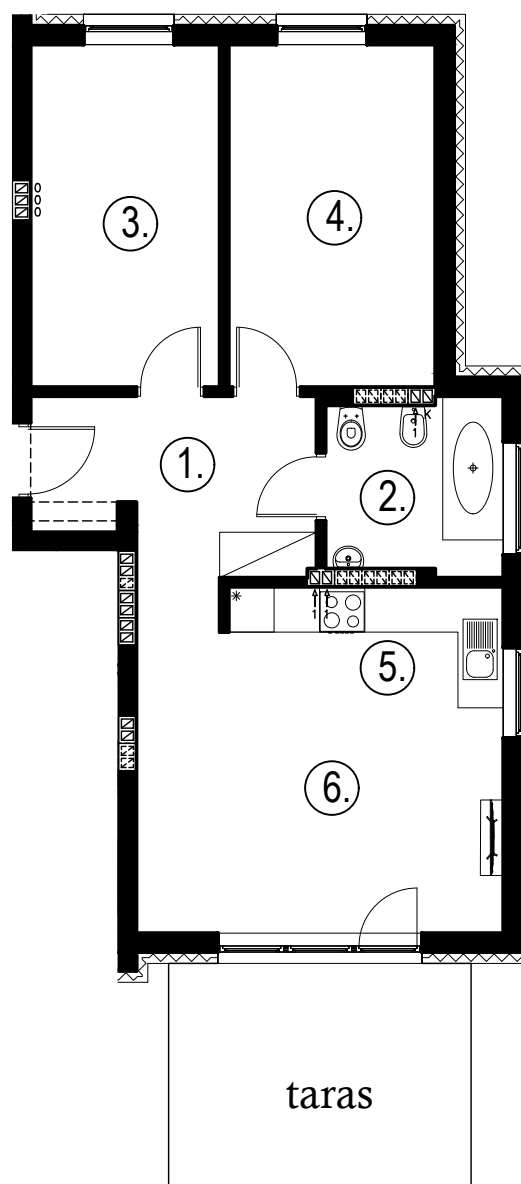

Błatnia Residence

Budynek B2, Mieszkanie 01

Rzut parteru

Lokalizacja mieszkania

1. przedpokój	7,36 m ²
2. łazienka	5,19 m ²
3. sypialnia	11,18 m ²
4. sypialnia	12,22 m ²
5. aneks kuchenny	4,46 m ²
6. salon	18,26 m ²
taras	

58,67 m²