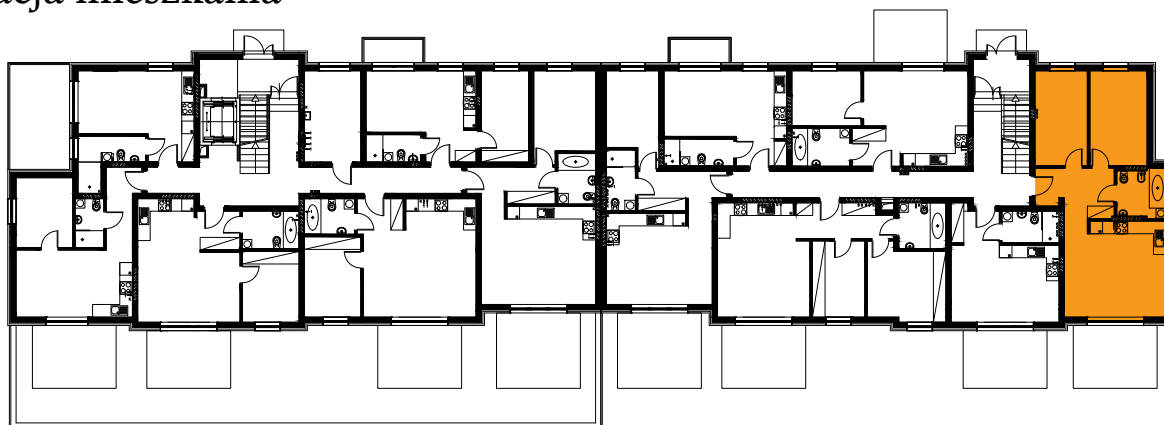

Błatnia Residence

Budynek B2, Mieszkanie 01

Rzut parteru

Lokalizacja mieszkania

1. przedpokój	7,36 m ²
2. łazienka	5,19 m ²
3. sypialnia	11,18 m ²
4. sypialnia	12,22 m ²
5. aneks kuchenny	4,46 m ²
6. salon	18,26 m ²
taras	

58,67 m²